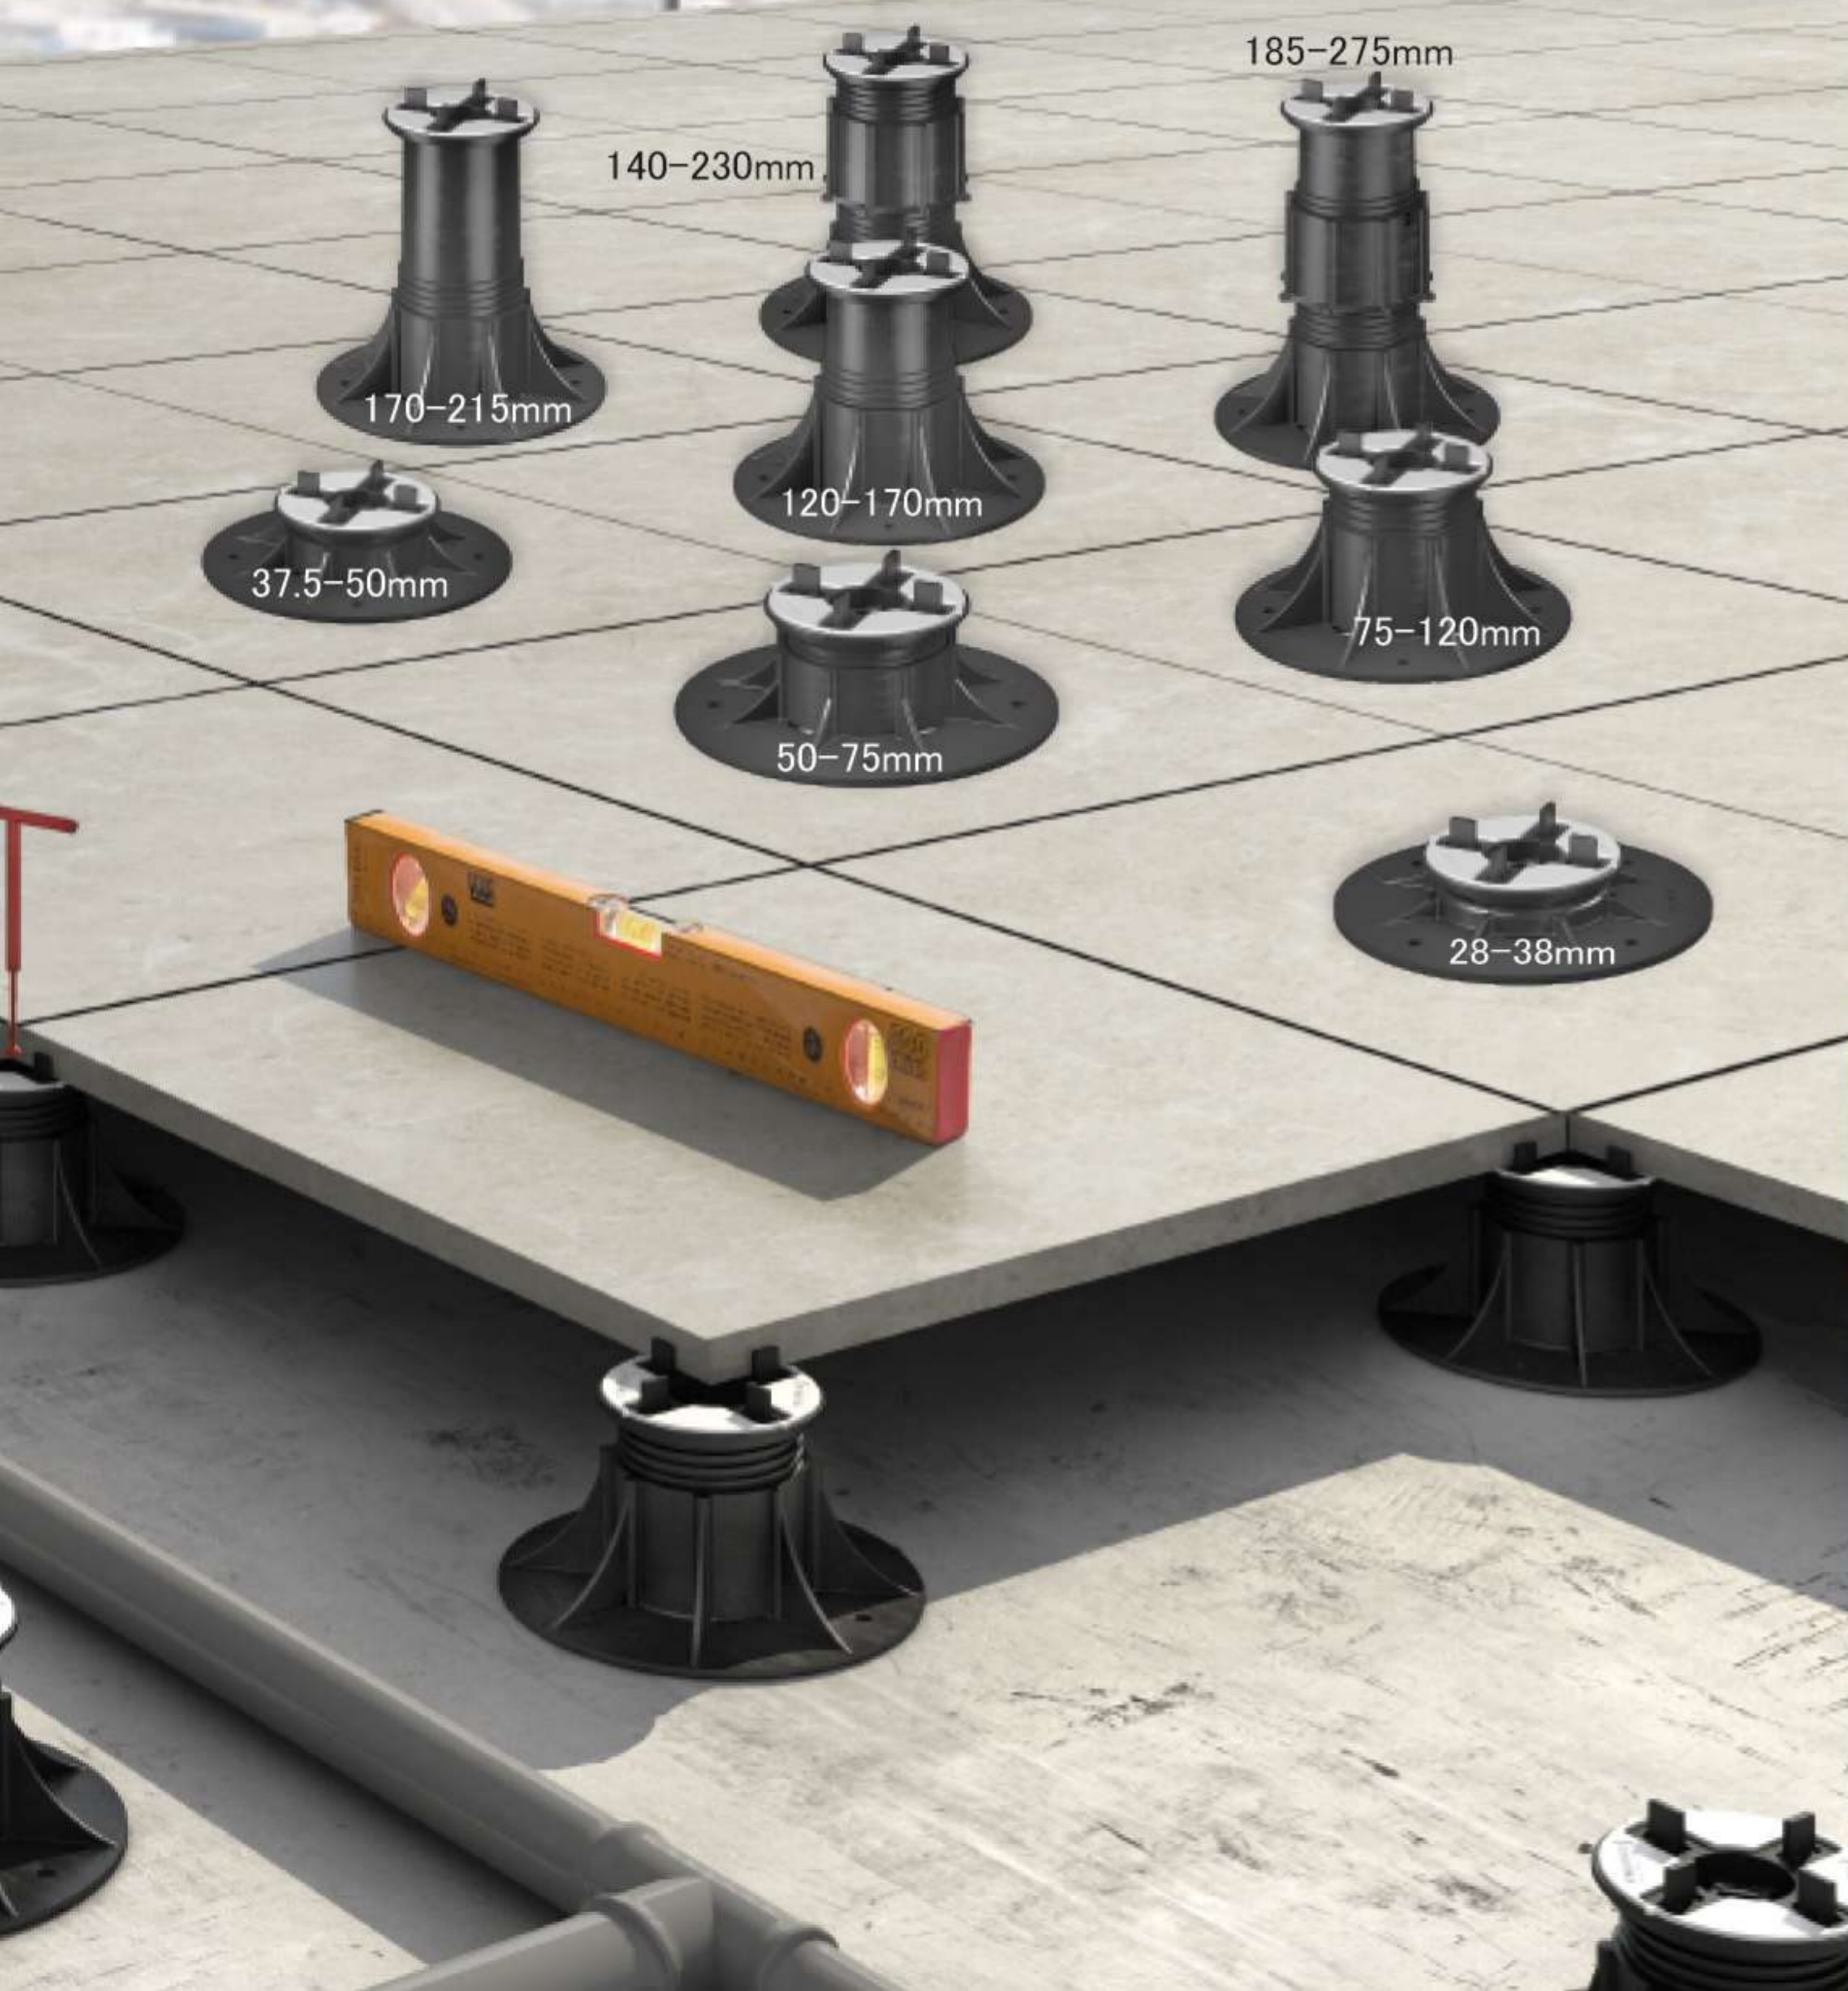

Állítható szintező talpak

2490 Ft
db-tól

- ✓ több méretben
- ✓ több színben