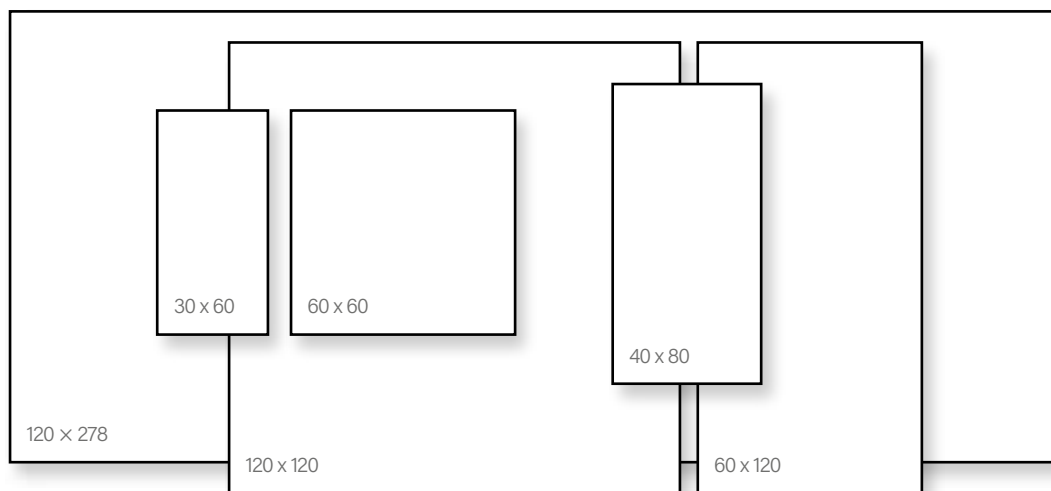

Alaplap | Padló

Méret	Felület	Ár
20x120	Csúszásmentes	12 990 Ft/m ² -től

Padlólap | Dekor

Méret	Ár
7,5x45	19 290 Ft/m ² -től

Atlas Concorde Boost Stone

Alaplap | Padló

Méret	Felület	Ár
30x60	Matt	14 290 Ft/m ² -től
60x60	Matt	14 990 Ft/m ² -től
60x120	Matt	16 890 Ft/m ² -től
120x120	Matt/Csúszásmentes	19 890 Ft/m ² -től