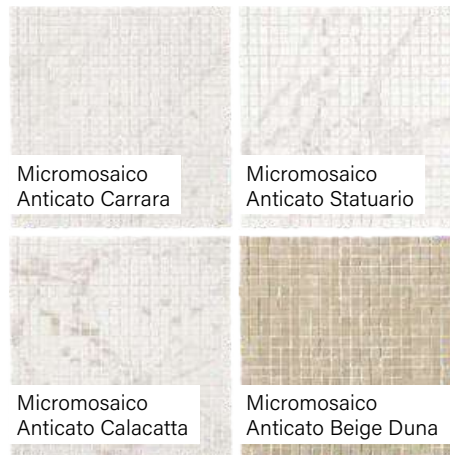

Alaplap | Padló

Méret	Felület	Ár
60x60	Magasfényű	24 590 Ft/m²-től
80x80	Magasfényű	25 590 Ft/m²-től
80x160	Magasfényű	27 290 Ft/m²-től
120x120	Magasfényű	28 890 Ft/m²-től
120 x 278	Magasfényű	34 990 Ft/m²-től

Beige Duna, Grigio Sup,
Calacatta, Carrara, Statuario

Dekor | Padló

Méret	Ár
30x30	13 590 Ft/db-tól