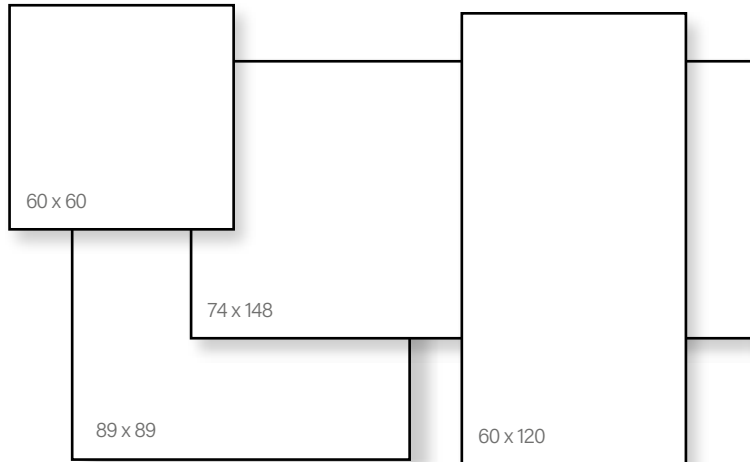

Fioranese Unica

Alaplap | Padló

Méret	Felület	Ár
60x60	Magasfényű	20 490 Ft/m²-től
60x120	Magasfényű	24 990 Ft/m²-től
89x89	Magasfényű	24 290 Ft/m²-től
74x148	Magasfényű	26 590 Ft/m²-től