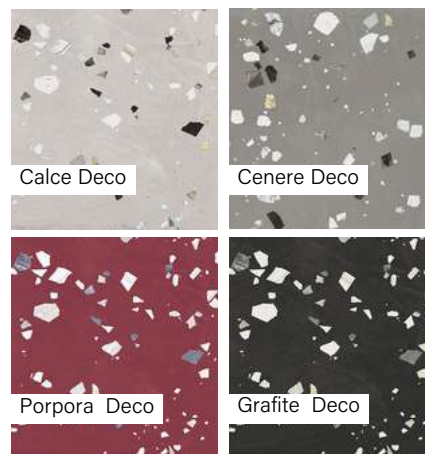

Fioranese Schegge

Alaplap | Padló

Méret	Felület	Ár
30x60	Matt	13 190 Ft/m²-től
60x60	Matt	14 790 Ft/m²-től
60x120	Matt	17 190 Ft/m²-től
90x90	Matt	17 190 Ft/m²-től

Dekor | Padló

Méret	Felület	Ár
90x90	Matt	22 690 Ft/m²-től
60x60	Matt	19 490 Ft/m²-től