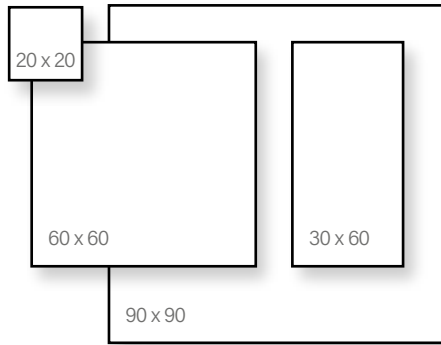

Sant'Agostino Fineart

Alaplap | Padló

Méret	Felület	Ár
20x20	Matt	34 290 Ft/m²-től
30x60	Matt	18 690 Ft/m²-től
60x60	Matt	18 690 Ft/m²-től
90x90	Matt	24 390 Ft/m²-től

Dekor | Padló

Méret	Felület	Ár
20x20	Matt	34 290 Ft/m²-től
60x60	Matt	20 590 Ft/m²-től
90x90	Matt	26 290 Ft/m²-től