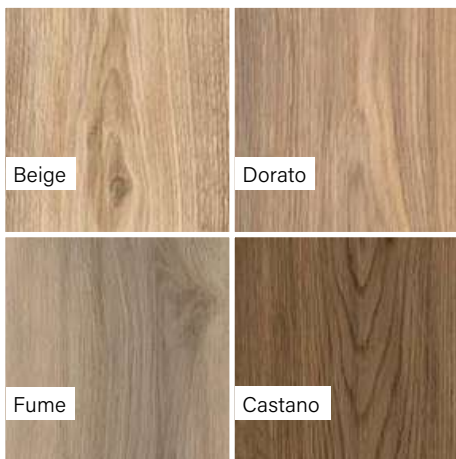

Méret	Felület	Ár
20x120	Matt	12 990 Ft/m ² -től

Alaplap | Padló

Méret	Felület	Ár
20x120	Stutturato	12 990 Ft/m ² -től

Marca Corona Elisir Royal Csempekör kedvence

20 × 120

7,5 × 45

Alaplap | Padló

Méret	Felület	Ár
20x120	Matt	12 990 Ft/m ² -től