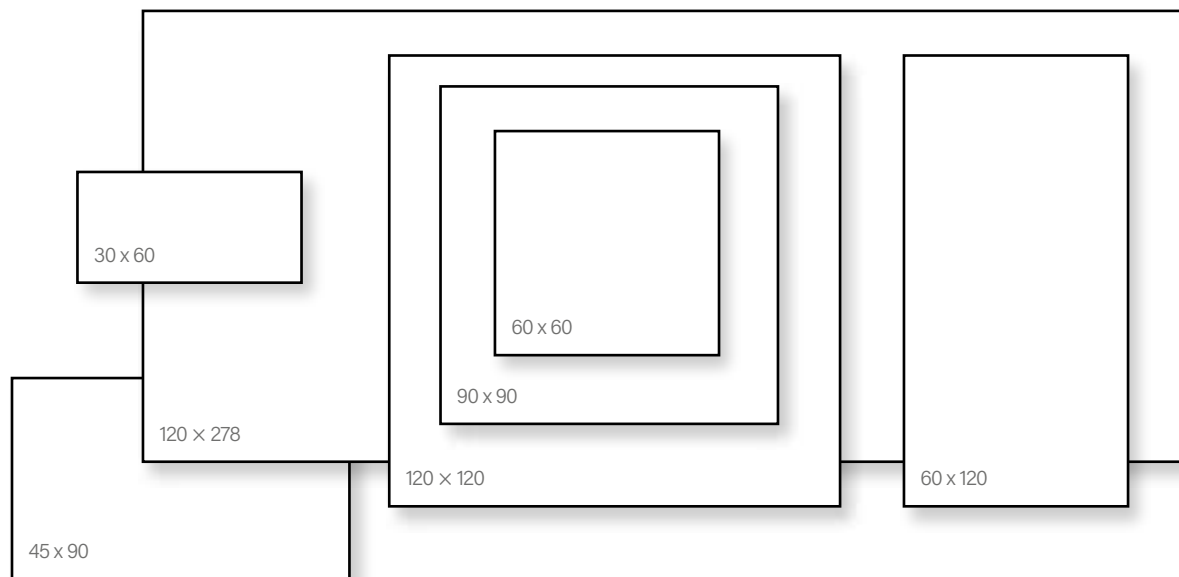

Saime Ferrocemento

Alaplap | Padló

Méret	Felület	Ár
30x60	Matt/Magásfényű/Csúszásmentes	10 590 Ft/m²-től
45x90	Matt/Magásfényű	15 790 Ft/m²-től
60x60	Matt/Magásfényű/Csúszásmentes	11 990 Ft/m²-től
60x120	Matt/Magásfényű/Csúszásmentes	14 090 Ft/m²-től
90x90	Matt/Magásfényű	15 790 Ft/m²-től
120x120	Matt	18 590 Ft/m²-től
120x278	Matt	23 390 Ft/m²-től