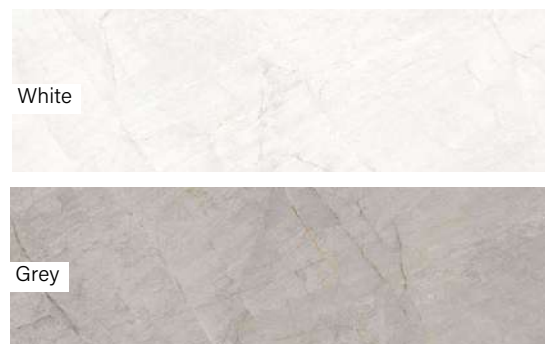

Colorker Sky

Alaplap | Padló

Méret	Felület	Ár
59,5x59,5	Matt	10 990 Ft/m ² -től
60x120	Magasfényű	20 490 Ft/m ² -től
120x120	Magasfényű	26 790 Ft/m ² -től

Alaplap | Fali

Méret	Felület	Ár
31,6x100	Magasfényű	12 690 Ft/m ² -től