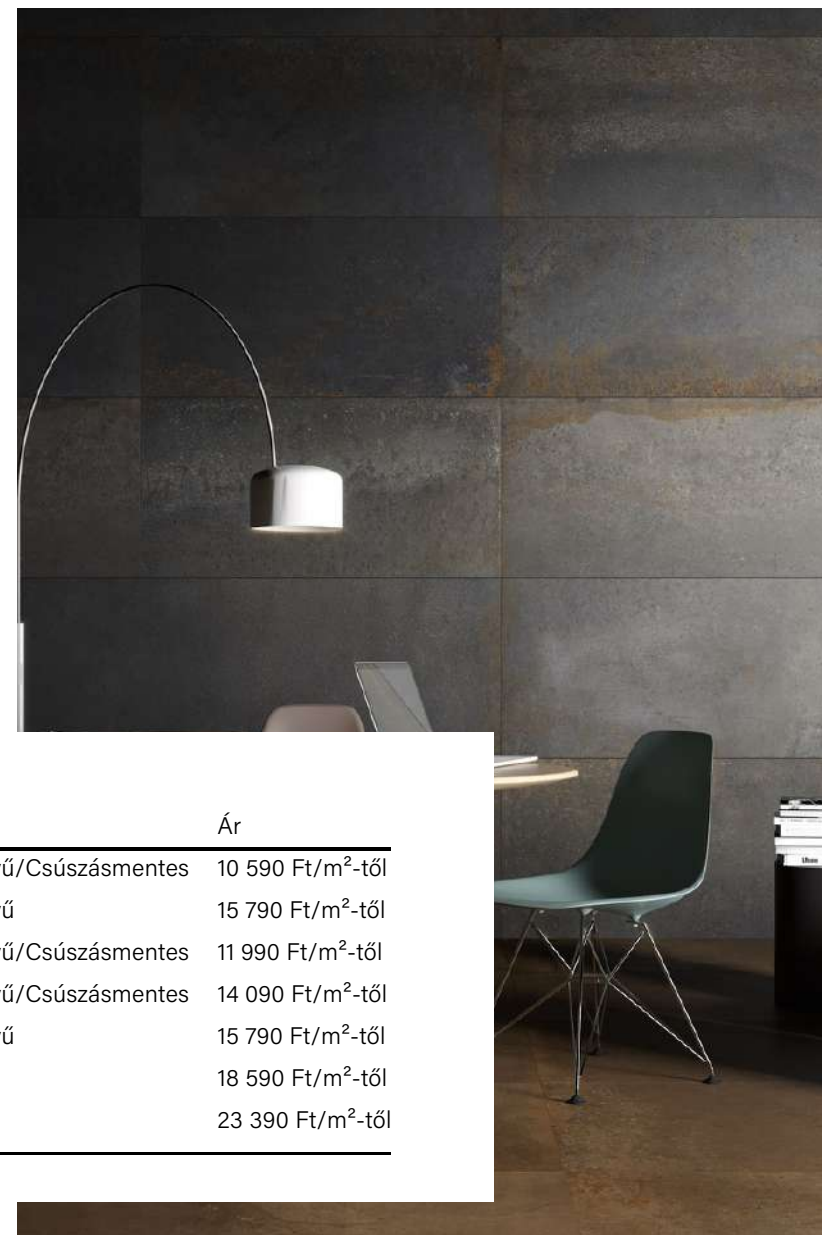

Saime Ferrocemento

Alaplap | Padló

Méret	Felület	Ár
30x60	Matt/Magásfényű/Csúszásmentes	10 590 Ft/m²-től
45x90	Matt/Magásfényű	15 790 Ft/m²-től
60x60	Matt/Magásfényű/Csúszásmentes	11 990 Ft/m²-től
60x120	Matt/Magásfényű/Csúszásmentes	14 090 Ft/m²-től
90x90	Matt/Magásfényű	15 790 Ft/m²-től
120x120	Matt	18 590 Ft/m²-től
120x278	Matt	23 390 Ft/m²-től