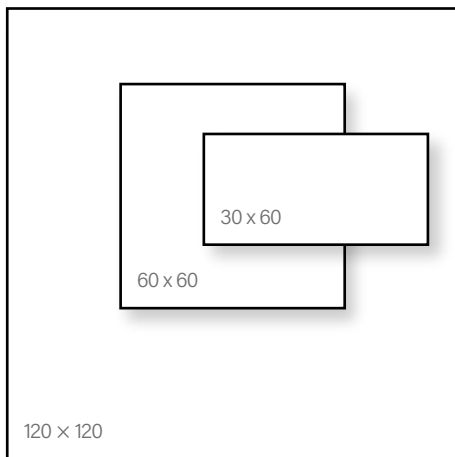

Coem Reverso 2