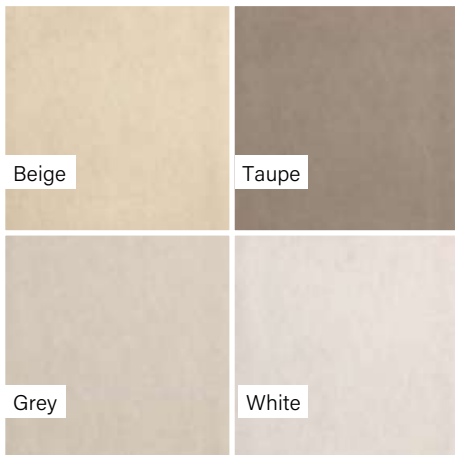

FAP Sheer

Alaplap | Padló

Méret	Felület	Ár
30x60	Matt	14 790 Ft/m²-től
60x60	Matt	14 790 Ft/m²-től
80x80	Matt	17 590 Ft/m²-től

Alaplap | Fali

Méret	Felület	Ár
25x75	Matt	13 590 Ft/m²-től
80x160	Matt	24 190 Ft/m²-től

Dekor | Fali

Méret	Szín	Felület	Ár
25x75	Drap Beige	Matt	15 690 Ft/m²-től
25x75	Drap Grey	Matt	15 690 Ft/m²-től
25x75	Drap White	Matt	14 590 Ft/m²-től
25x75	Rock Beige	Matt	15 690 Ft/m²-től
25x75	Rock Grey	Matt	15 690 Ft/m²-től
25x75	Rock White	Matt	15 690 Ft/m²-től

Dekor | Fali

Méret	Szín	Felület	Ár
80x160	Camou Beige	Matt	26 090 Ft/m²-től
80x160	Camou Grey	Matt	26 090 Ft/m²-től
80x160	Rust Deco	Matt	26 090 Ft/m²-től
80x160	Bamboo Beige Inserto	Matt	119 590 Ft/db
80x160	Bamboo Taupe Inserto	Matt	119 590 Ft/db