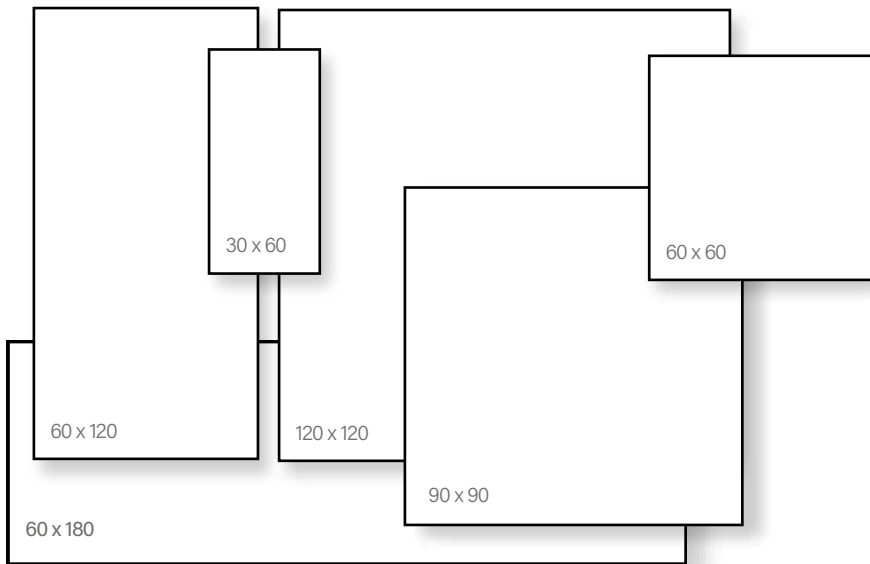

Sant'Agostino Dripart