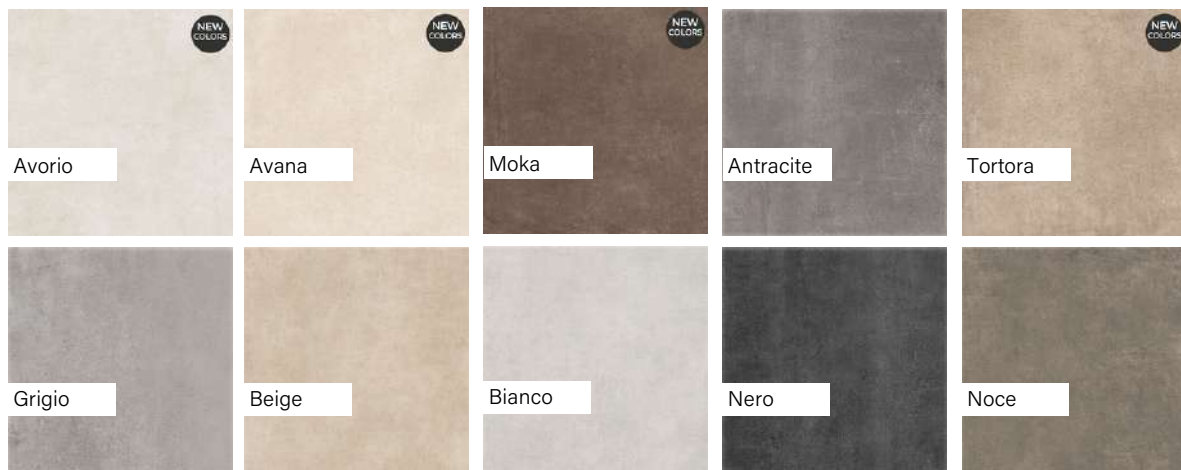

Kültéri | Csúszásmentes 20 mm

Méret	Ár
120x120	25 390 Ft/m²-től
80x80	21 490 Ft/m²-től
60x120	22 290 Ft/m²-től

Kültéri | Csúszásmentes 30 mm

Méret	Ár
80x80	34 790 Ft/m²-től
60x60	32 490 Ft/m²-től

Alaplap | Padló

Méret	Felület	Ár
30x60	Matt/Csúszásmentes	10 990 Ft/m²-től
60x60	Matt/Csúszásmentes	11 790 Ft/m²-től
80x80	Matt	12 890 Ft/m²-től
60x120	Matt	13 290 Ft/m²-től
120x120	Matt	33 590 Ft/m²-től