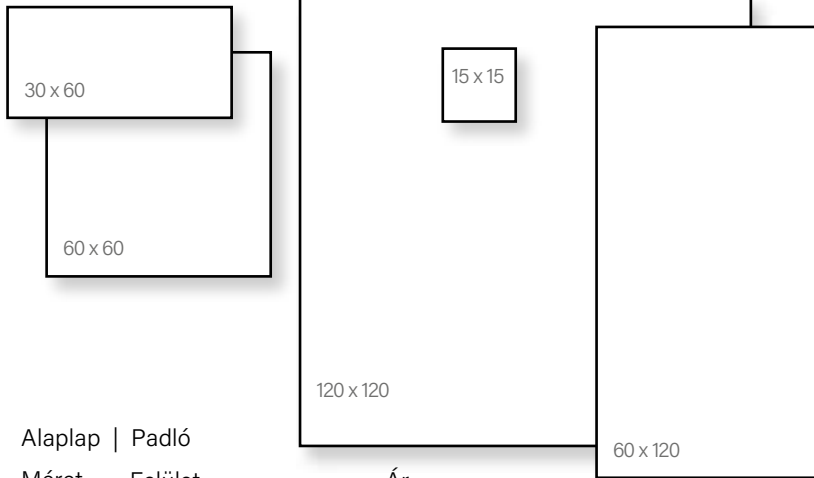

Saime Titano

Alaplap | Padló

Méret	Felület	Ár
15x15	Matt	10 690 Ft/m²-től
30x60	Matt/Csúszásmentes	11 090 Ft/m²-től
60x60	Matt/Csúszásmentes	12 490 Ft/m²-től
60x120	Matt/Csúszásmentes	14 790 Ft/m²-től
120x120	Matt	20 590 Ft/m²-től
120x278	Matt	23 390 Ft/m²-től

Kültéri | Csúszásmentes 20 mm

Méret	Ár
60x60 (Beige, Grigio, Perla, Antracite)	20 290 Ft/m²-től
60x120	23 790 Ft/m²-től