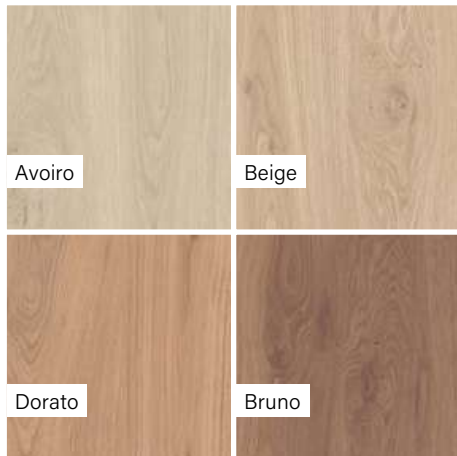

Dekor | Padló

Méret	Felület	Ár
20x20	Matt	34 290 Ft/m ² -től
60x60	Matt	20 590 Ft/m ² -től
90x90	Matt	26 290 Ft/m ² -től

Dekor | Padló

Méret	Felület	Ár
20x46	Matt	70 890 Ft/m ² -től

20 x 120

Alaplap | Padló