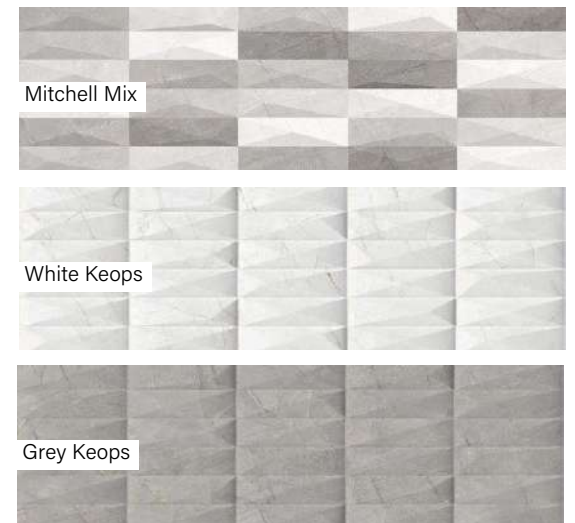

Dekor | Fali

31,6x100 12 690 Ft/m²-től