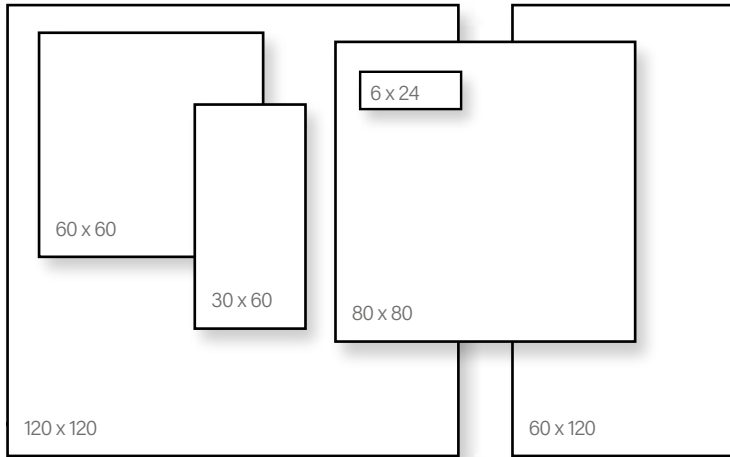

Alaplap | Padló

Méret	Felület	Ár
30x60	Matt	14 490 Ft/m²-től
60x60	Matt	14 790 Ft/m²-től
80x80	Matt	17 590 Ft/m²-től
60x120	Matt	17 590 Ft/m²-től
120x120	Matt	19 990 Ft/m²-től

Alaplap | Fali

Méret	Felület	Ár
25x75	Matt	14 790 Ft/m²-től
50x120	Matt	20 590 Ft/m²-től

Dekor | Padló

Méret	Felület	Ár
6x24	Matt	19 990 Ft/m²-től

Dekor | Fali

Méret	Szín	Felület	Ár
25x75	Fossil / Row	Matt	15 690 Ft/m²-től
25x75	Fossil Silver Inserto	Matt	17 990 Ft/m²-től
50x120	Fossil /Row	Matt	21 490 Ft/m²-től