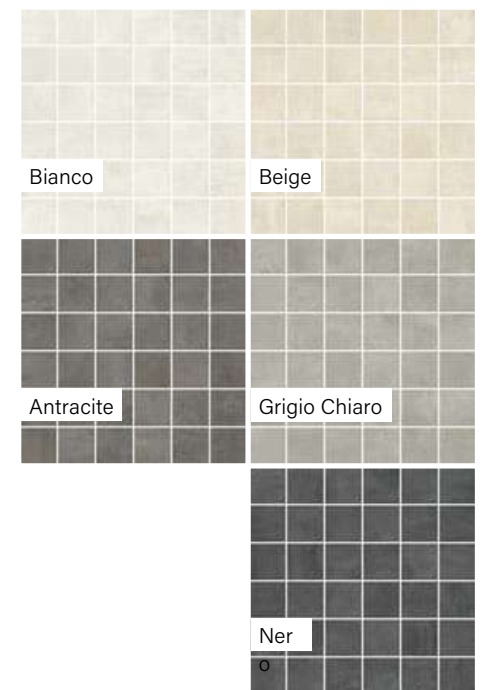

Ivory Cesello

Taupe Cesello

Light Grey Cesello

Dark Grey Cesello

Slate Cesello

Novabell Oxy

Alaplap | Padló

Méret	Felület	Ár
30x60	Matt/Csúszásmentes	10 190 Ft/m ² -től
60x60	Matt/Csúszásmentes	10 990 Ft/m ² -től
100x100	Matt	16 090 Ft/m ² -től
60x120	Matt	13 690 Ft/m ² -től

Kültéri | Csúszásmentes 20 mm

Méret	Szín	Ár
80x80	Grigio és Antracite színekben	23 090 Ft/m ² -től
100x100	Beige, Grigio és Antracite színekben	25 390 Ft/m ² -től

Dekor | Padló Mosaico

Méret Felület Ár

30x30 Matt 43 090 Ft/m²-től