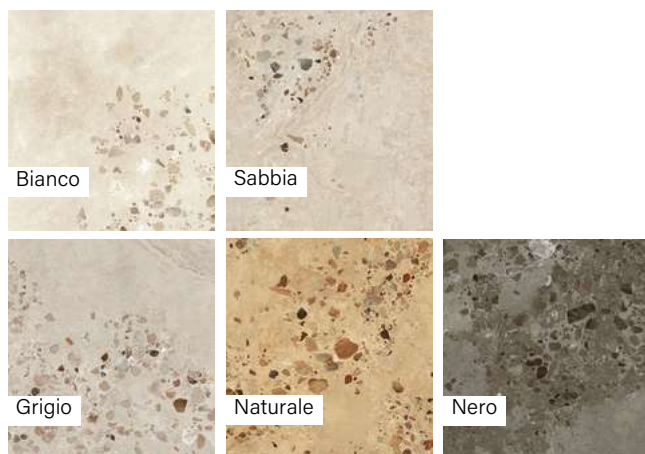

Kültéri | Csúszásmentes 20mm

Méret	Felület	Ár
90x90	Matt	22 690 Ft/m ² -től

Fioranese Schegge

Alaplap | Padló

Méret	Felület	Ár
30x60	Matt	13 190 Ft/m ² -től
60x60	Matt	14 790 Ft/m ² -től
60x120	Matt	17 190 Ft/m ² -től
90x90	Matt	17 190 Ft/m ² -től