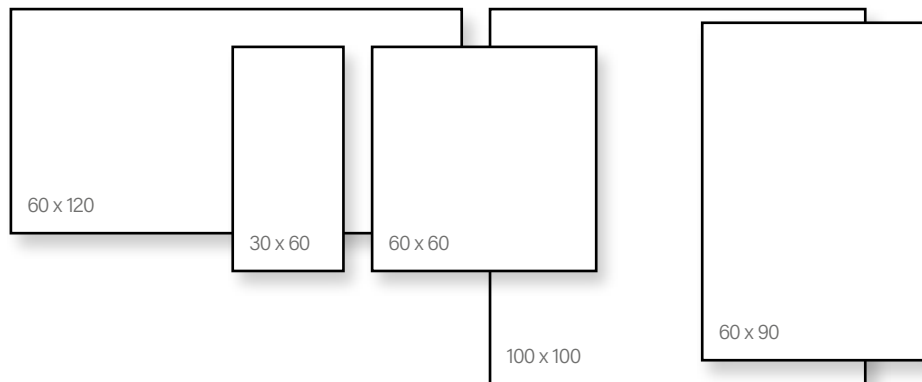

Pearl

Dekor Line

Méret	Felület	Ár
80x80	Matt	14 090 Ft/m ² -től

Pearl/Steel

Pearl/Shadow

Novabell Landstone

Csempekör
kedvence

Alaplap | Padló