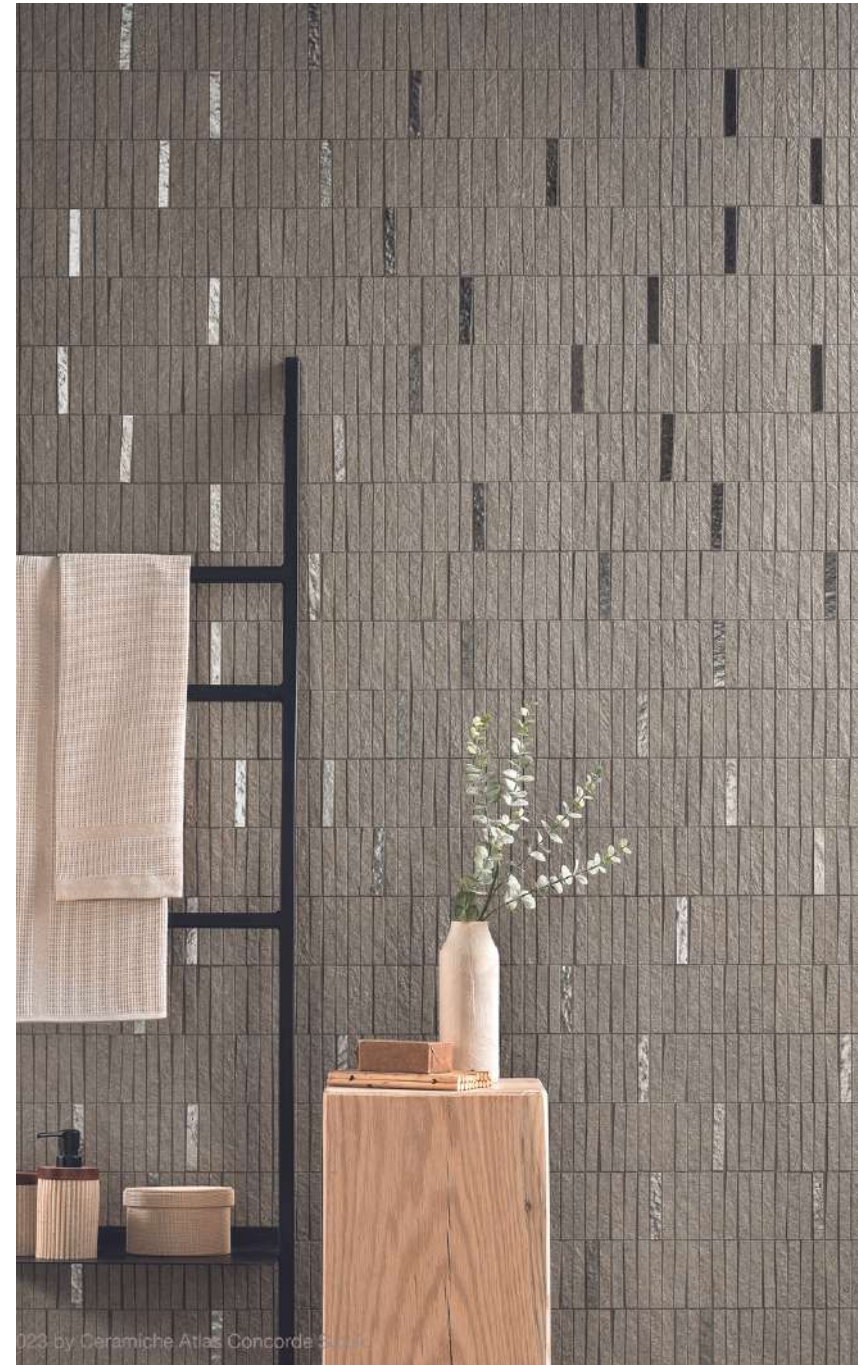

White Domino Lux

Pearl Domino Lux

Grey Domino Lux

Smoke Domino Lux

Dekor | Fali

Méret	Ár
35x29,2	78 490 Ft/m ² -től

023 by Ceramiche Atlas Concorde

Atlas Concorde Boost