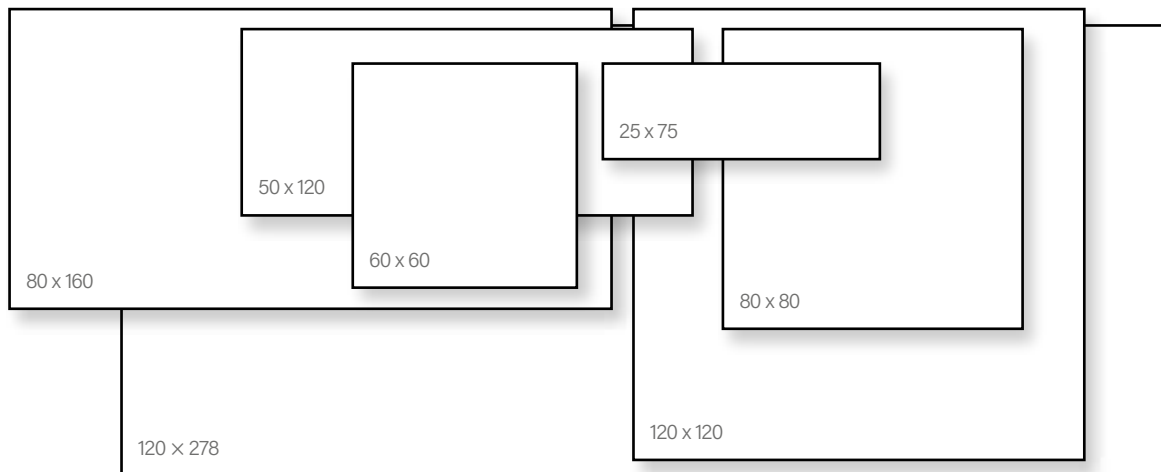

Rosso

Ocra

Beige

Greige

Bianco

Alaplap | Padló

Méret	Felület	Ár
60x60	Magasfényű	24 590 Ft/m ² -től
80x80	Magasfényű	25 590 Ft/m ² -től
80x160	Magasfényű	27 290 Ft/m ² -től
120x120	Magasfényű	28 890 Ft/m ² -től
120 x 278	Magasfényű	34 990 Ft/m ² -től