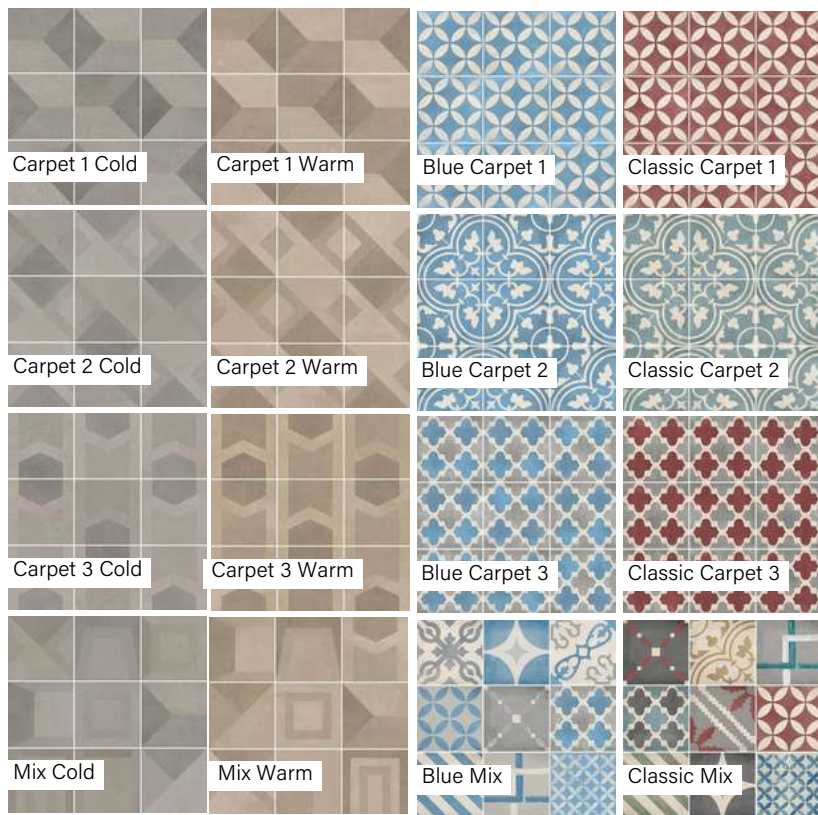

Méret	Felület	Ár
40x80	Matt	17 790 Ft/m ² -től

Atlas Concorde Venti Boost

20 x 20

Alaplap Padló		
Méret	Felület	Ár
20x20	Matt	19 490 Ft/m ² -től

Atlas Concorde Entice

20 x 120

18,5 x 150

Alaplap | Padló