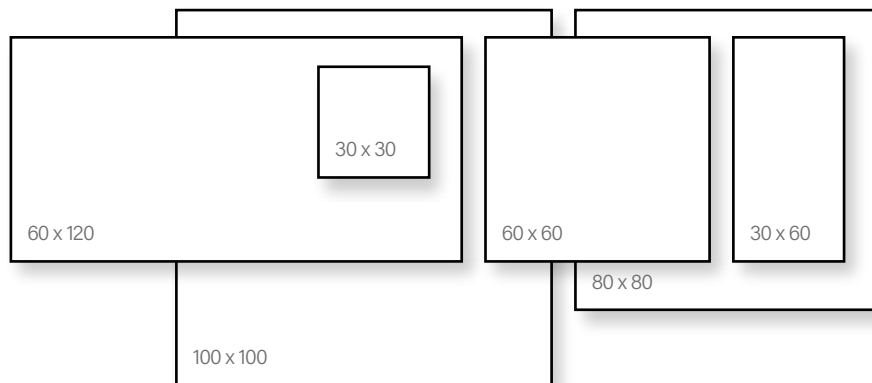

Ivory Cesello

Taupe Cesello

Light Grey Cesello

Dark Grey Cesello

Slate Cesello

Novabell Oxy

Alaplap | Padló

Méret	Felület	Ár
30x60	Matt/Csúszásmentes	10 190 Ft/m ² -től
60x60	Matt/Csúszásmentes	10 990 Ft/m ² -től
100x100	Matt	16 090 Ft/m ² -től
60x120	Matt	13 690 Ft/m ² -től