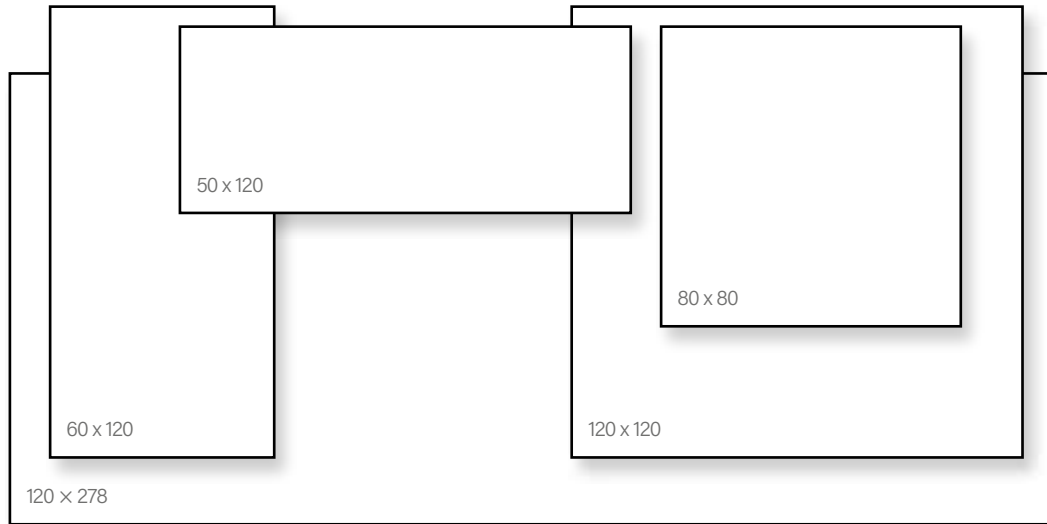

FAP Ylico

Alaplap | Padló

Méret	Felület	Ár
80x80	Matt	17 590 Ft/m²-től
60x120	Matt	17 590 Ft/m²-től
120x120	Matt	19 990 Ft/m²-től

Alaplap | Fali

Méret	Felület	Ár
50x120	Matt	20 590 Ft/m²-től
120x278	Matt	28 890 Ft/m²-től