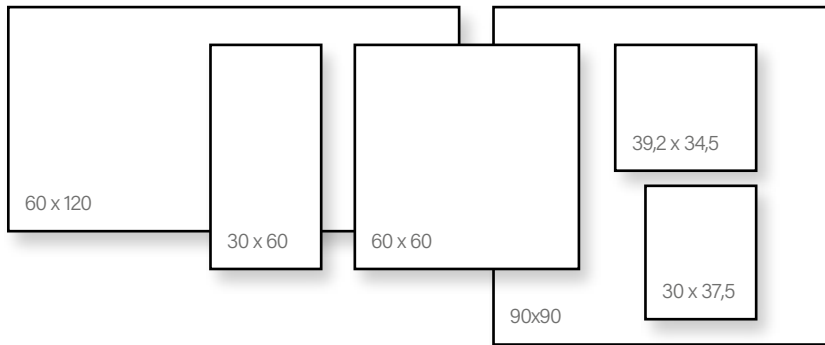

Novabell Extra