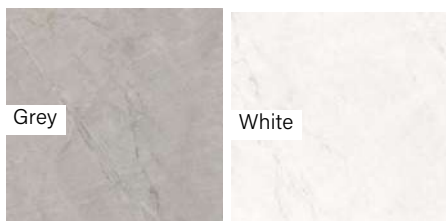

Alaplap | Padló

Méret	Felület	Ár
59,5x59,5	Matt	10 990 Ft/m²-től
60x120	Magasfényű	20 490 Ft/m²-től
120x120	Magasfényű	26 790 Ft/m²-től