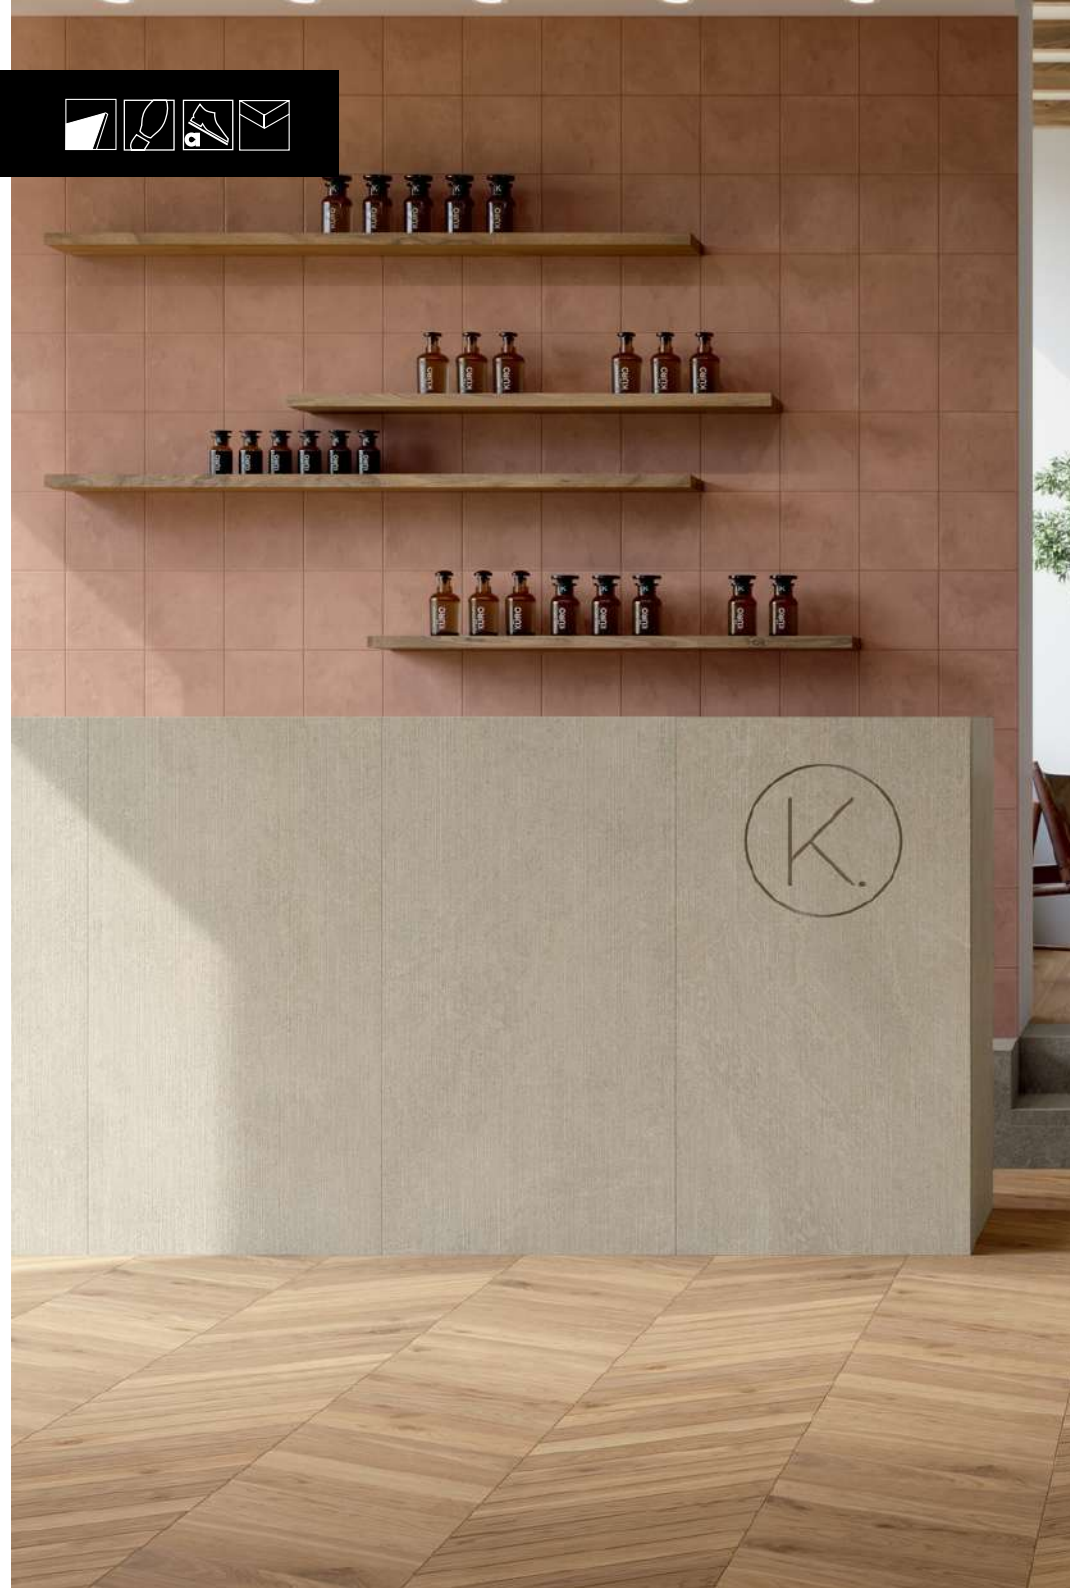

Padlólap | Dekor

Méret	Ár
7,5x45	19 290 Ft/m²-től