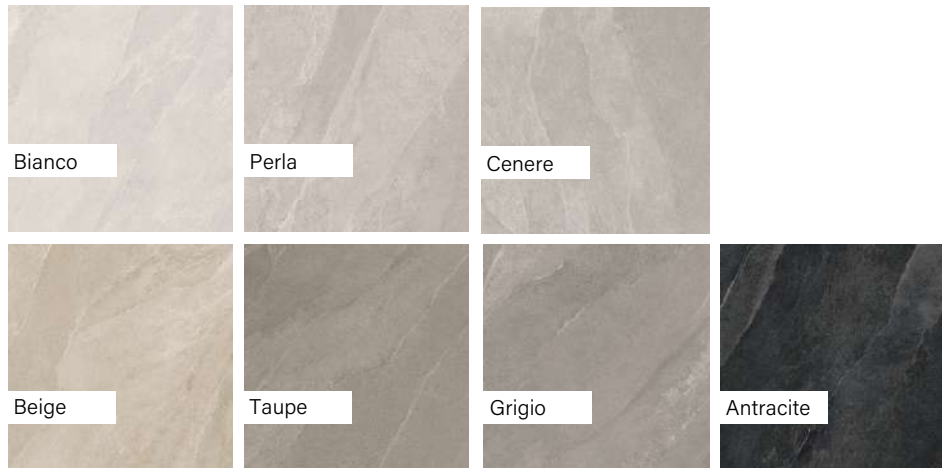

Kültéri | Csúszásmentes 20 mm

Méret	Ár
60x60 (Beige, Grigio, Perla, Antracite)	20 290 Ft/m ² -től
60x120	23 790 Ft/m ² -től

Saime Avalon

Alaplap | Padló

Méret	Felület	Ár
30x60	Matt/Csúszásmentes/Selyemfényű	11 990 Ft/m ² -től
60x60	Matt/Csúszásmentes/Selyemfényű	11 990 Ft/m ² -től
60x120	Matt/Csúszásmentes/Selyemfényű	14 090 Ft/m ² -től
90x90	Matt/Csúszásmentes/Selyemfényű	15 290 Ft/m ² -től