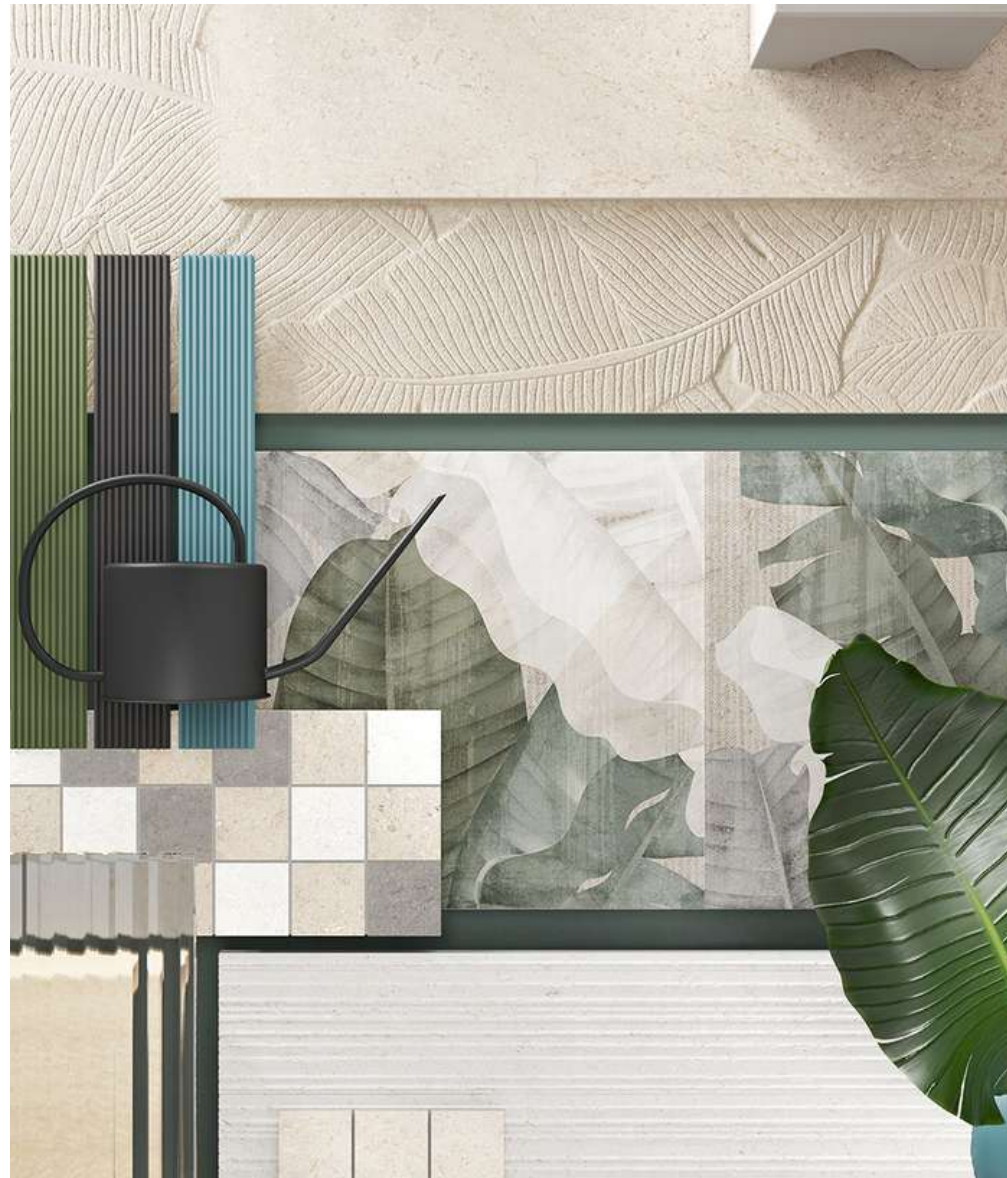

Colorker Verona

31,6 x 100

Alaplap | Fali

Méret	Felület	Ár
31,6x100	Matt	12 690 Ft/m²-től

Beige

White