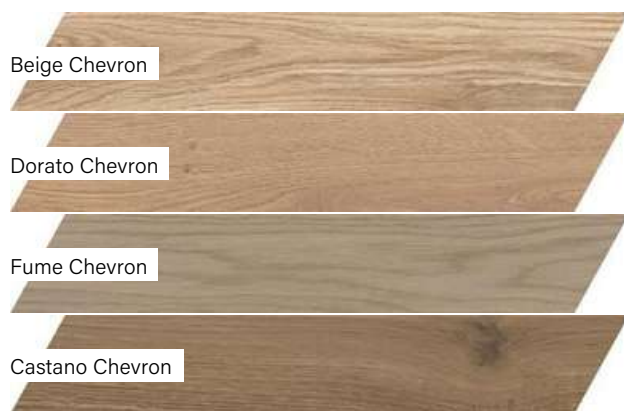

Marca Corona Elisir Royal Csempekör kedvence

20 × 120

7,5 × 45

Alaplap | Padló

Méret	Felület	Ár
20x120	Matt	12 990 Ft/m²-től

Alaplap | Padló

Méret	Felület	Ár
20x120	Csúszásmentes	12 990 Ft/m²-től

Padlólap | Dekor

Méret	Ár
7,5x45	19 290 Ft/m²-től