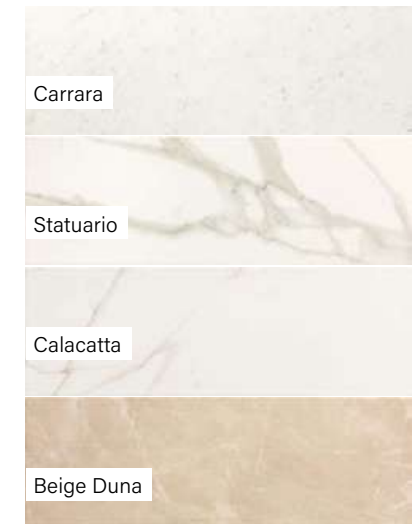

Beige Duna, Grigio Sup,
Calacatta, Carrara, Statuario

Dekor | Padló

Méret	Ár
30x30	13 590 Ft/db-tól

Alaplap | Fali

Méret	Felület	Ár
25x75	Magasfényű	14 790 Ft/m ² -től
50x120	Magasfényű	20 590 Ft/m ² -től