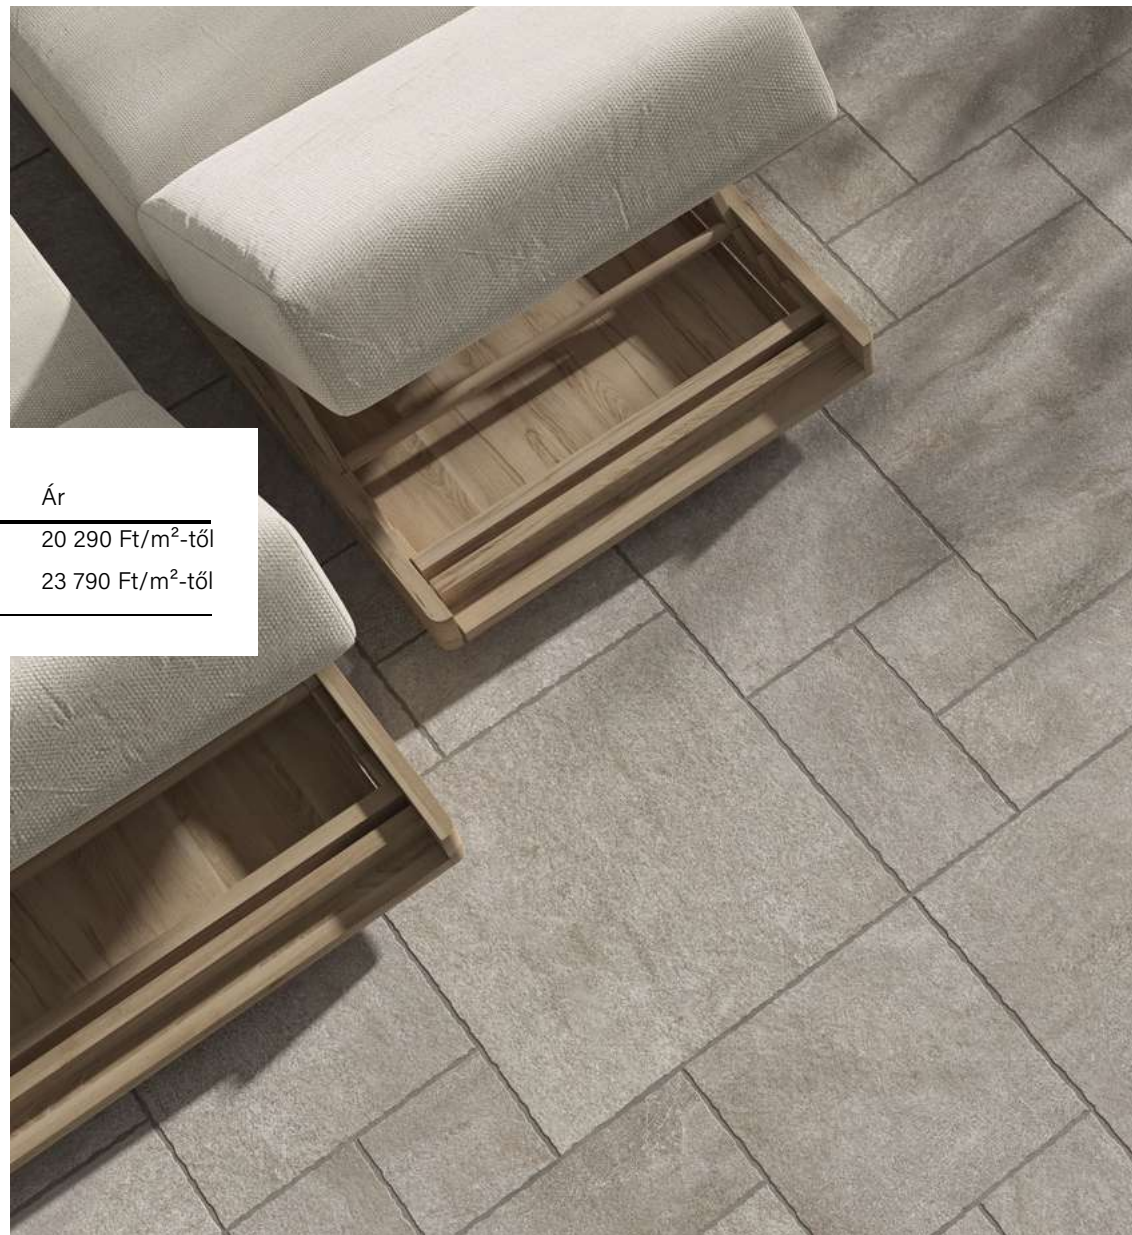

Saime Geostone