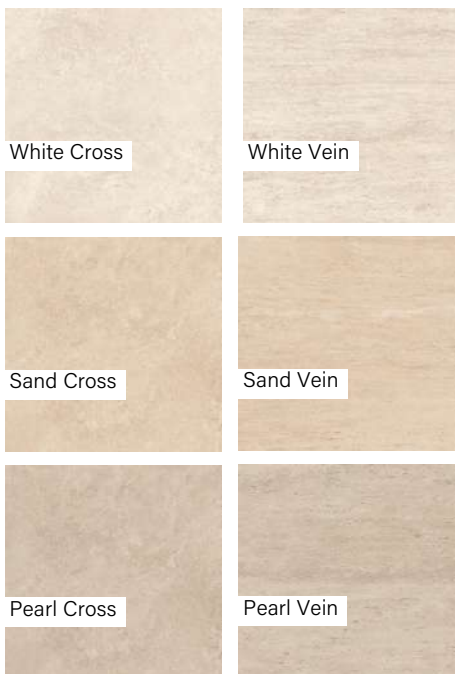

Atlas Concorde Marvel Travertin

Alaplap | Padló

Méret	Felület	Ár
60x60	Matt	14 990 Ft/m²-től
60x120	Matt	16 890 Ft/m²-től
120x120	Matt	19 890 Ft/m²-től
120x240	Matt	29 690 Ft/m²-től
120x278	Matt	29 390 Ft/m²-től

Kültéri | Csúszásmentes 20 mm

Méret	Ár
60x120	32 190 Ft/m²-től