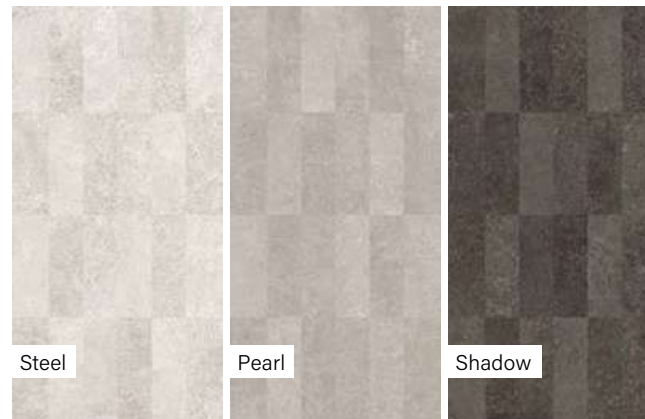

Ivory Leaf

Pearl Leaf

Shadow Leaf

Novabell Lounge Decor

Dekor 10

Méret	Felület	Ár
60x120	Strukturált	14 490 Ft/m ² -től

Dekor 30

Méret	Felület	Ár
60x120	Strukturált	14 490 Ft/m ² -től