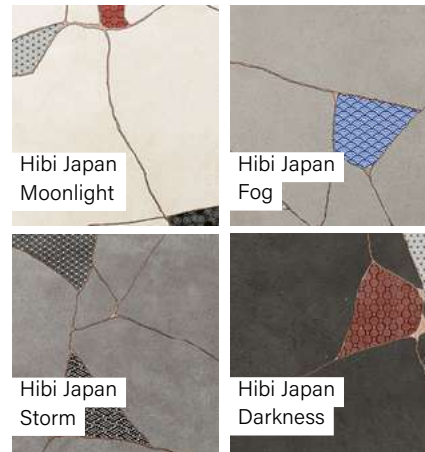

Dekor | Fali

Méret	Ár
20x20	21 890 Ft/m²-től