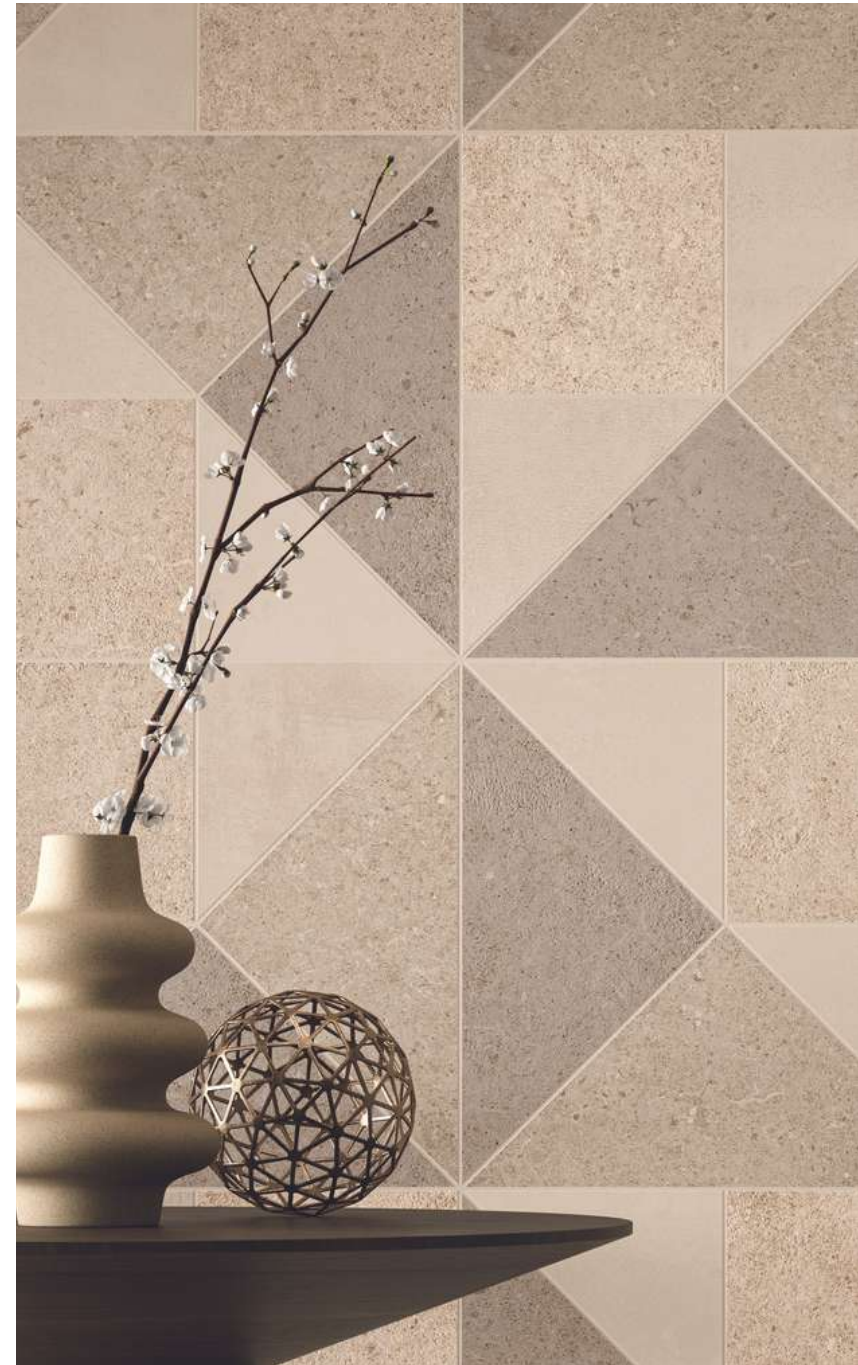

Mosico Cube Warm

Mosaico Cube Cold

Dekor | Fali

Méret	Felület	Ár
30x30	Matt	94 890 Ft/m ² -től

Atlas Concorde Boost Mineral

White

Pearl

Grey