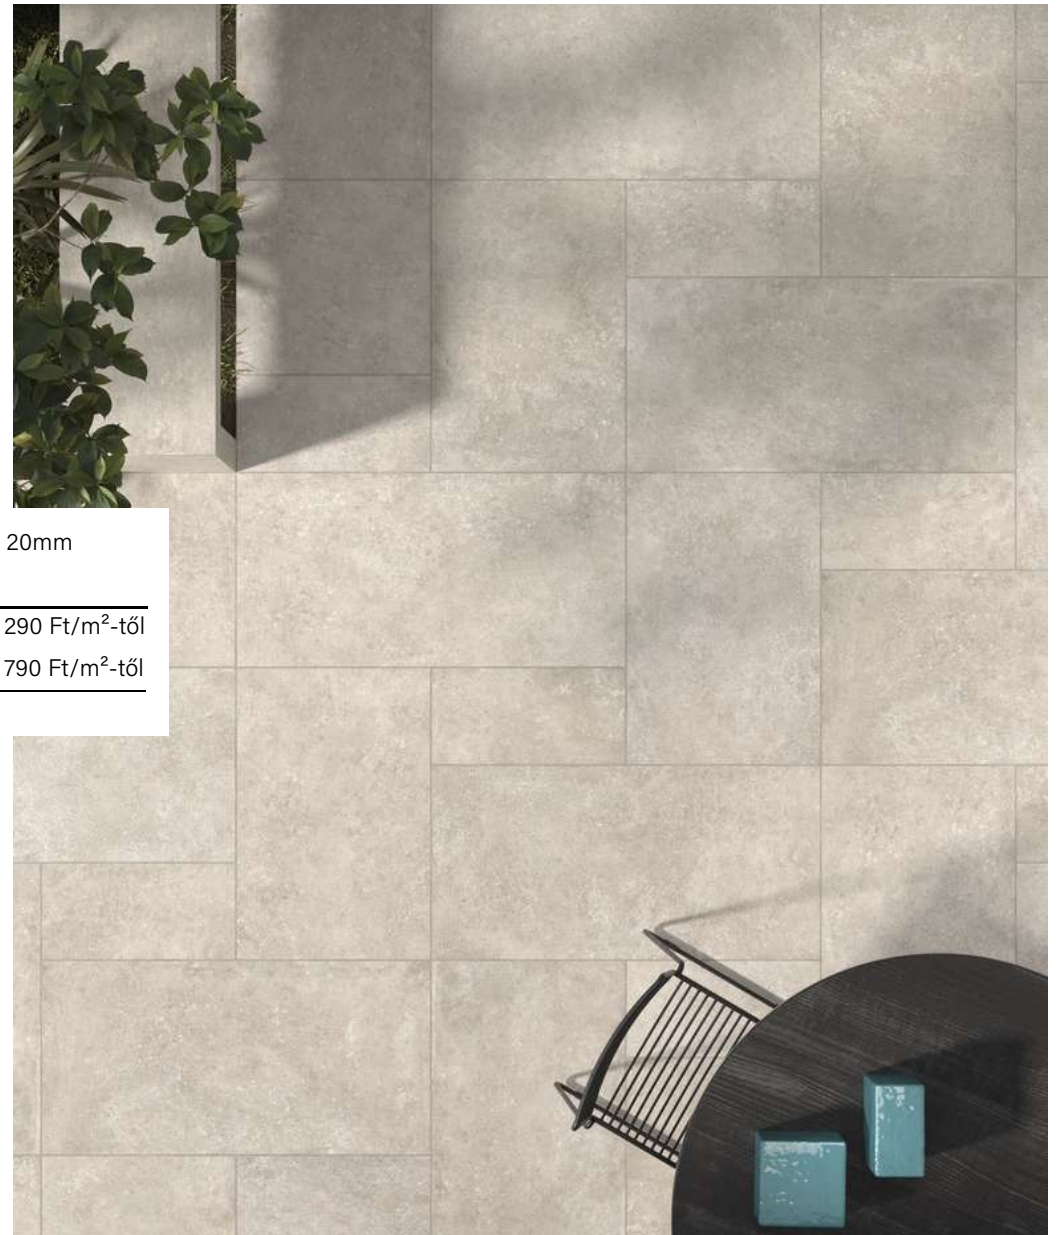

Alaplap | Padló

Méret	Felület	Ár
30x60	Matt/Csúszásmentes/Selyemfényű	11 990 Ft/m²-től
60x60	Matt/Csúszásmentes/Selyemfényű	11 990 Ft/m²-től
60x120	Matt/Csúszásmentes/Selyemfényű	14 090 Ft/m²-től
90x90	Matt/Csúszásmentes/Selyemfényű	15 290 Ft/m²-től

Kültéri | Csúszásmentes 20mm

Méret	Ár
60x60	20 290 Ft/m²-től
60x120	23 790 Ft/m²-től