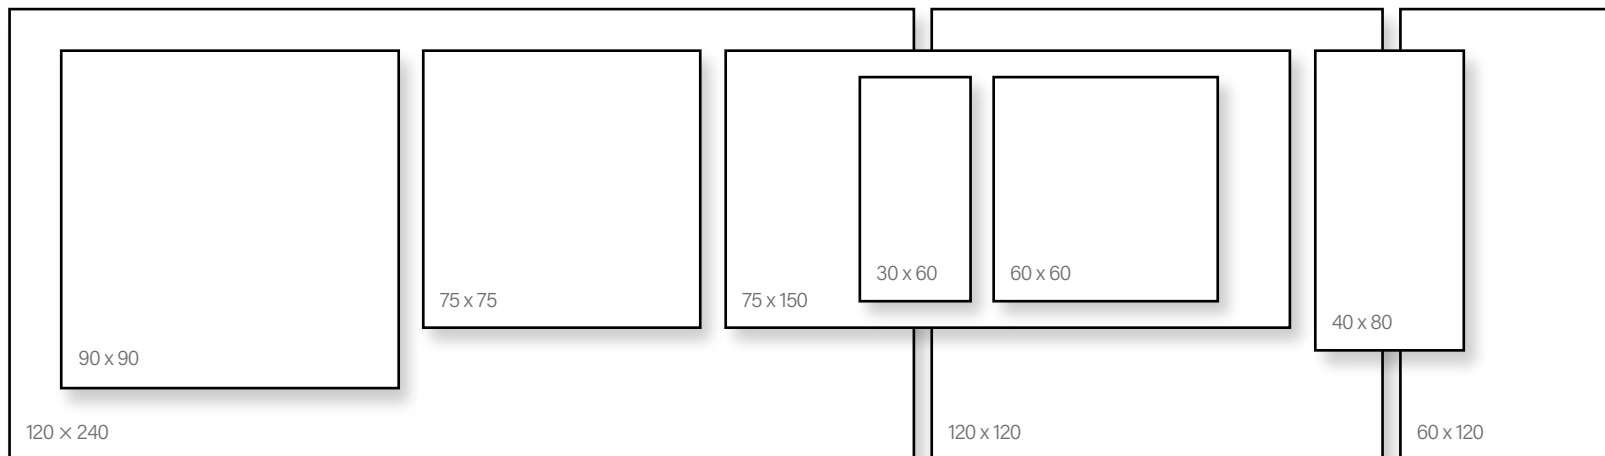

Méret	Felület	Ár
40x80	Matt	17 790 Ft/m ² -től

Atlas Concorde Boost Pro

Alaplap | Padló

Méret	Felület	Ár
30x60	Matt	14 290 Ft/m ² -től
60x60	Matt	12 890 Ft/m ² -től
60x120	Matt	13 190 Ft/m ² -től
75x75	Matt	14 890 Ft/m ² -től
75x150	Matt	16 490 Ft/m ² -től
120x120	Matt/Csúszásmentes	19 890 Ft/m ² -től
120x240	Matt	29 690 Ft/m ² -től