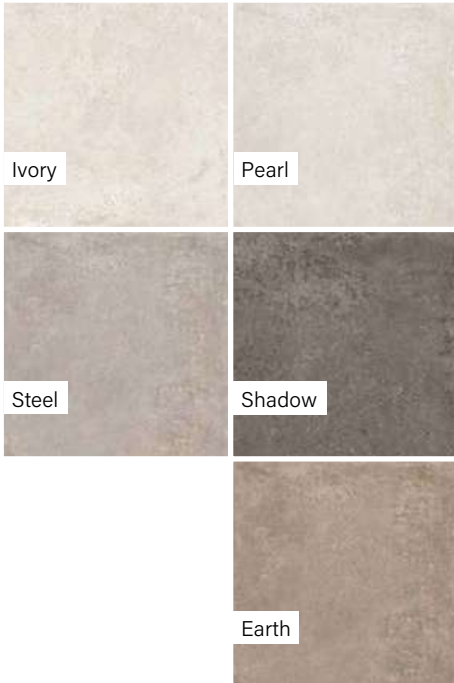

Novabell Lounge Csempekör kedvence

Alaplap | Padló

Méret	Felület	Ár
30x60	Matt	10 990 Ft/m ² -től
60x60	Matt	12 490 Ft/m ² -től
80x80	Matt	13 290 Ft/m ² -től
100x100	Matt	25 290 Ft/m ² -től
60x120	Matt	14 190 Ft/m ² -től