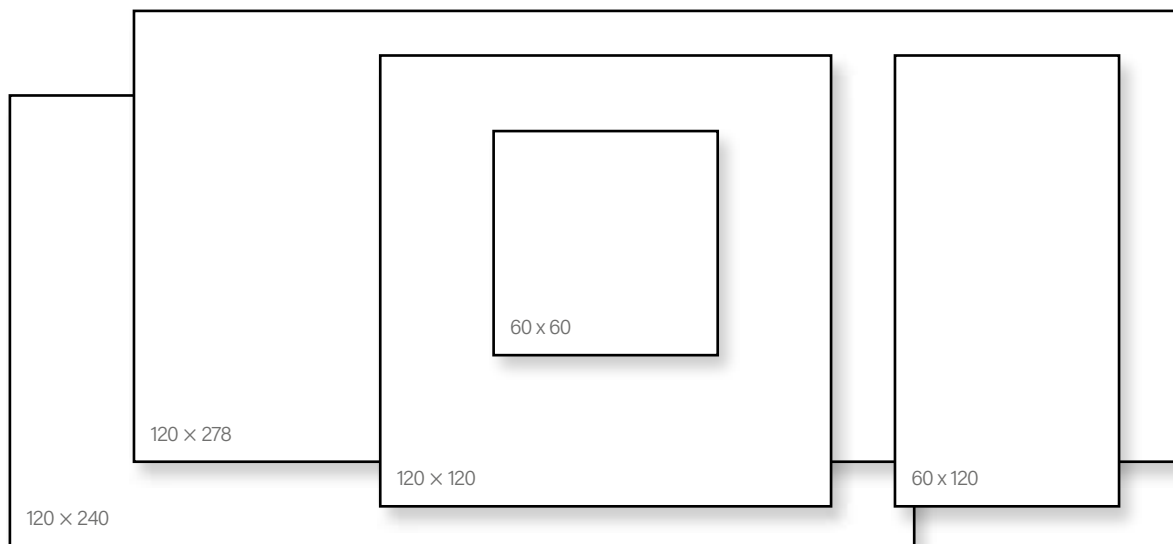

Alaplap | Fali

Méret	Felület	Ár
60x120	Fényes	28 590 Ft/m ² -től
120x278	Fényes	37 890 Ft/m ² -től

RESTROOM

Atlas Concorde Marvel Travertin

Alaplap | Padló

Méret	Felület	Ár
60x60	Matt	14 990 Ft/m ² -től
60x120	Matt	16 890 Ft/m ² -től
120x120	Matt	19 890 Ft/m ² -től
120x240	Matt	29 690 Ft/m ² -től
120x278	Matt	29 390 Ft/m ² -től