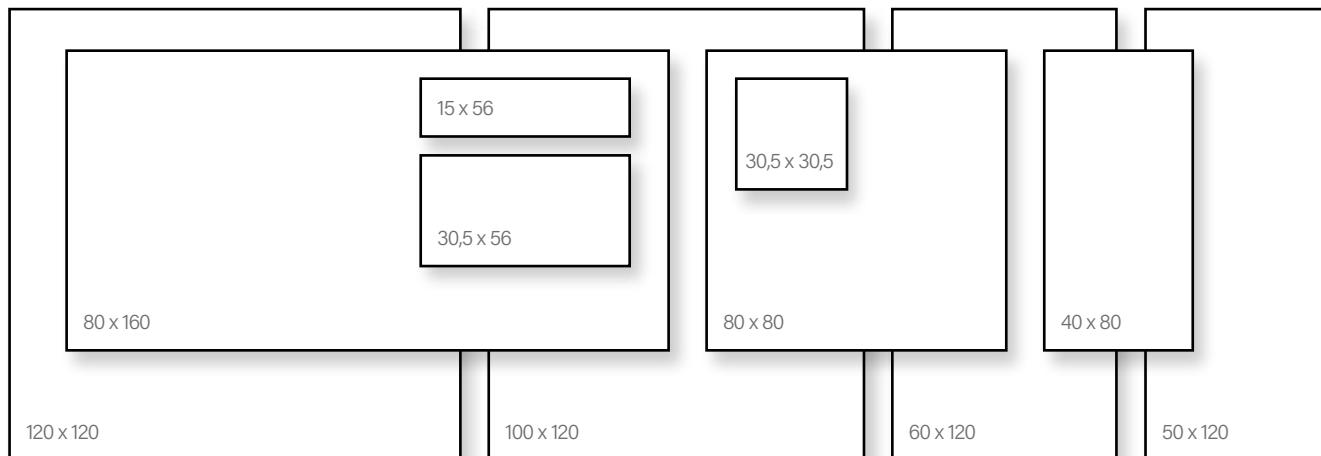

Dekor | Padló

Méret	Felület	Ár
6x24	Matt	19 990 Ft/m ² -től

Dekor | Fali

Méret	Szín	Felület	Ár
25x75	Fossil / Row	Matt	15 690 Ft/m ² -től
25x75	Fossil Silver Inserto	Matt	17 990 Ft/m ² -től
50x120	Fossil /Row	Matt	21 490 Ft/m ² -től