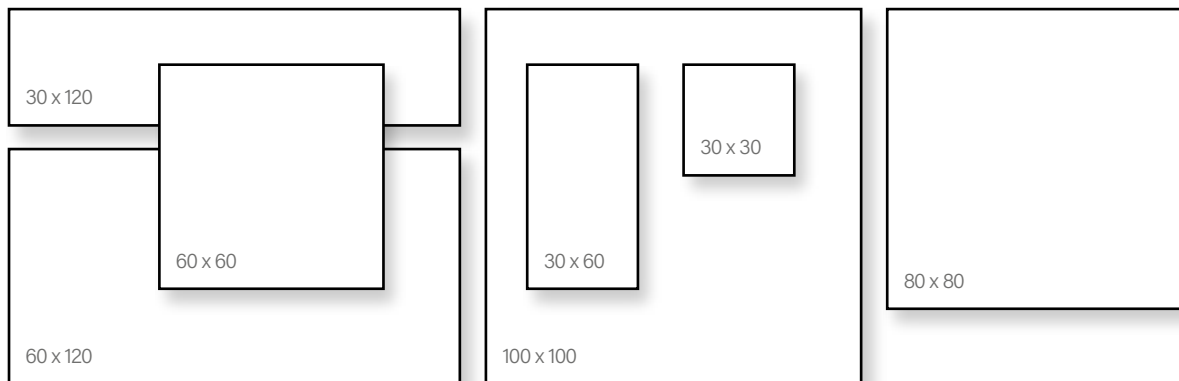

Novabell Forge Metal