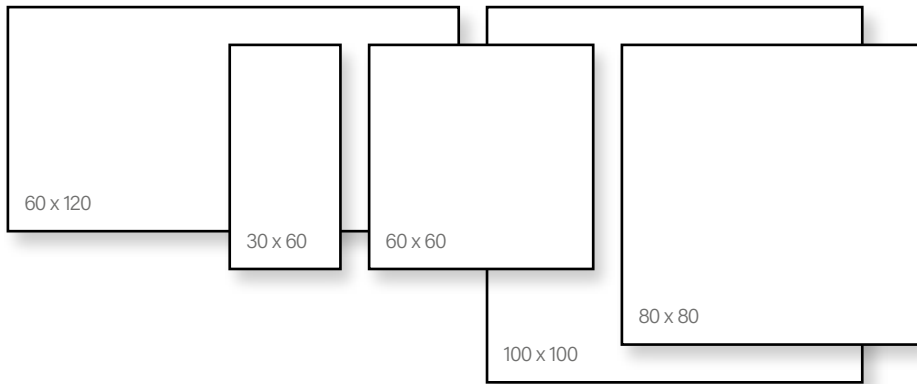

Novabell Lounge Csempekör kedvence