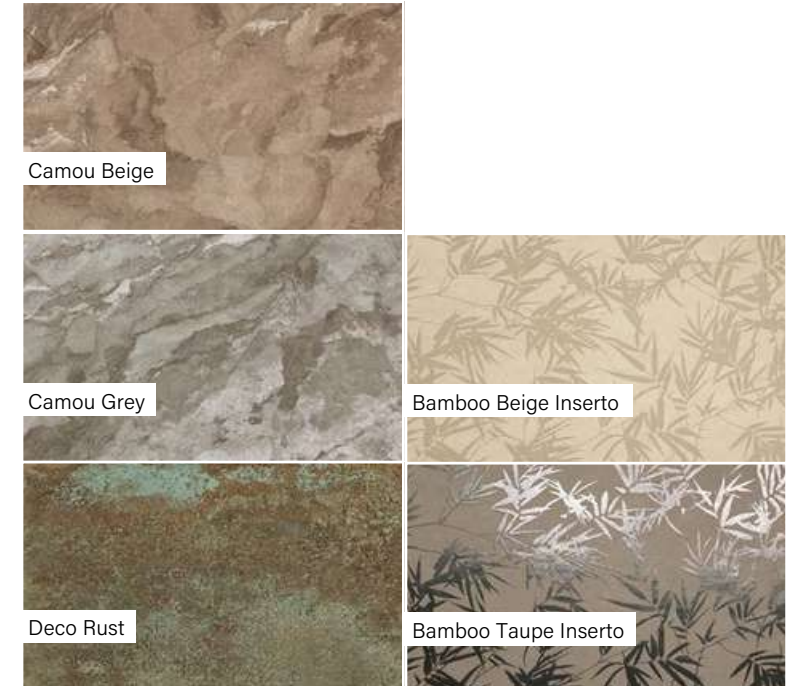

FAP Sheer

Alaplap | Padló

Méret	Felület	Ár
30x60	Matt	14 790 Ft/m²-től
60x60	Matt	14 790 Ft/m²-től
80x80	Matt	17 590 Ft/m²-től

Alaplap | Fali

Méret	Felület	Ár
25x75	Matt	13 590 Ft/m²-től
80x160	Matt	24 190 Ft/m²-től

Dekor | Fali

Méret	Szín	Felület	Ár
25x75	Drap Beige	Matt	15 690 Ft/m²-től
25x75	Drap Grey	Matt	15 690 Ft/m²-től
25x75	Drap White	Matt	14 590 Ft/m²-től
25x75	Rock Beige	Matt	15 690 Ft/m²-től
25x75	Rock Grey	Matt	15 690 Ft/m²-től
25x75	Rock White	Matt	15 690 Ft/m²-től

Dekor | Fali

Méret	Szín	Felület	Ár
80x160	Camou Beige	Matt	26 090 Ft/m²-től
80x160	Camou Grey	Matt	26 090 Ft/m²-től
80x160	Rust Deco	Matt	26 090 Ft/m²-től
80x160	Bamboo Beige Inserto	Matt	119 590 Ft/db
80x160	Bamboo Taupe Inserto	Matt	119 590 Ft/db