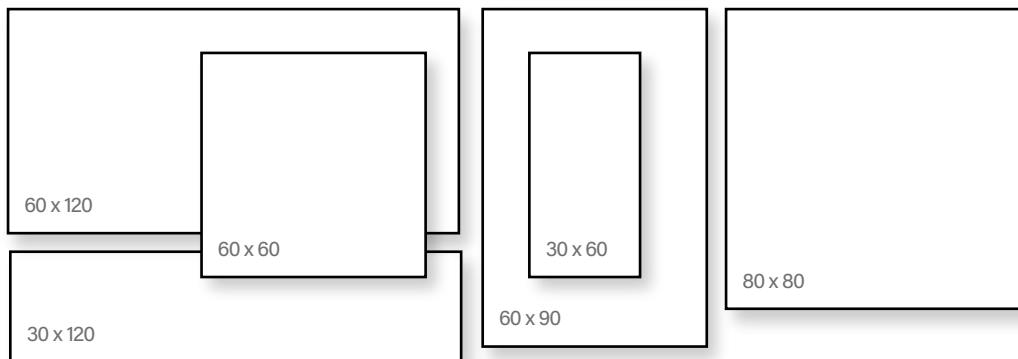

Novabell Norgestone

Alaplap | Padló

Méret	Felület	Ár
30x60	Matt	11 390 Ft/m²-től
60x60	Matt	12 190 Ft/m²-től
80x80	Matt	13 290 Ft/m²-től
30x120	Matt	14 490 Ft/m²-től
60x120	Matt	13 690 Ft/m²-től

Kültéri | Csúszásmentes 20 mm

Méret	Ár
60x90	23 090 Ft/m²-től
60x120	23 890 Ft/m²-től