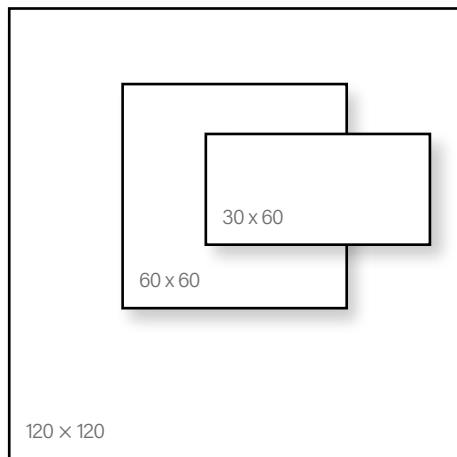

Coem Reverso