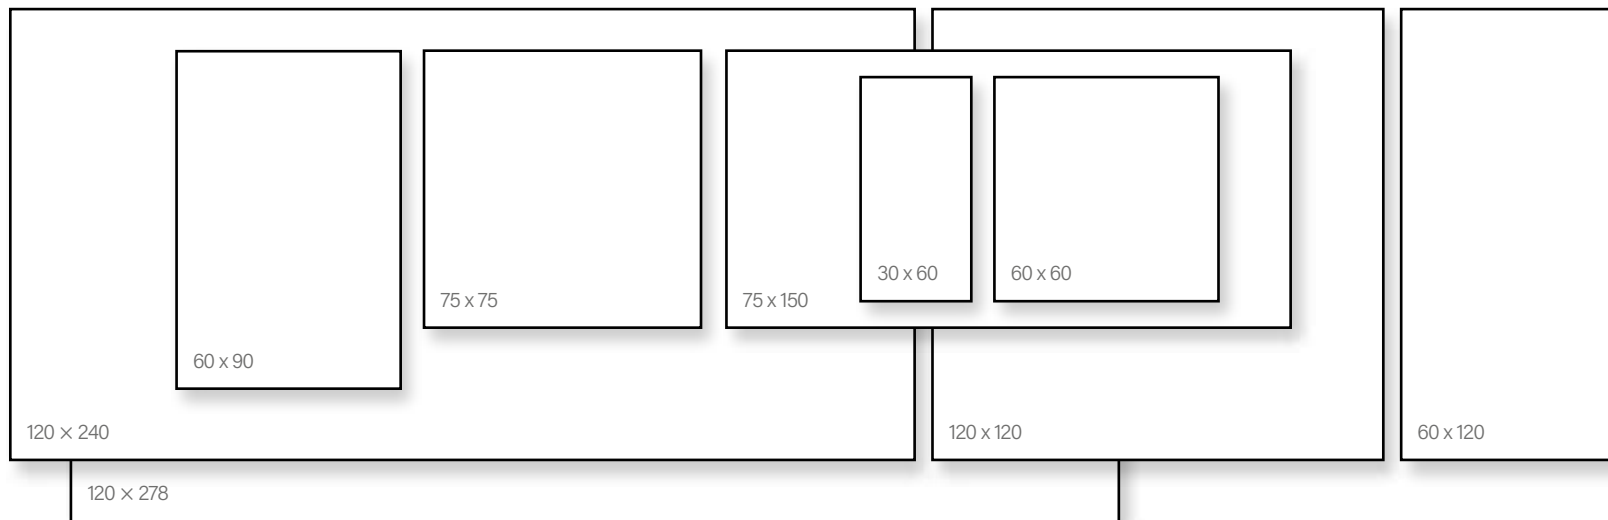

Mosico Cube Warm

Mosaico Cube Cold

Dekor | Fali

Méret	Felület	Ár
30x30	Matt	94 890 Ft/m ² -től

Atlas Concorde Boost Mineral

White

Pearl

Grey