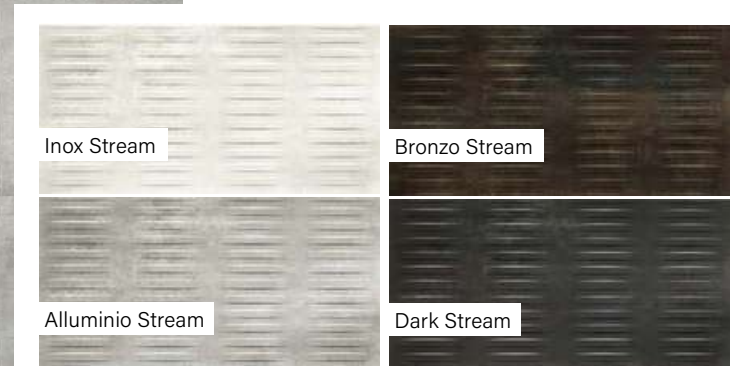

Kültéri | Csúszásmentes 20 mm

Méret	Ár
80x80	23 090 Ft/m ² -től

Dekor | Padló

Méret	Felület	Ár
30x30	Matt	43 090 Ft/m ² -től

Dekor

Méret	Felület	Ár
60x120	Struttura	14 490 Ft/m ² -től

Dekor

Méret	Felület	Ár
60x60	Struttura	12 190 Ft/m ² -től
30x120	Struttura	15 290 Ft/m ² -től
60x120	Struttura	14 490 Ft/m ² -től