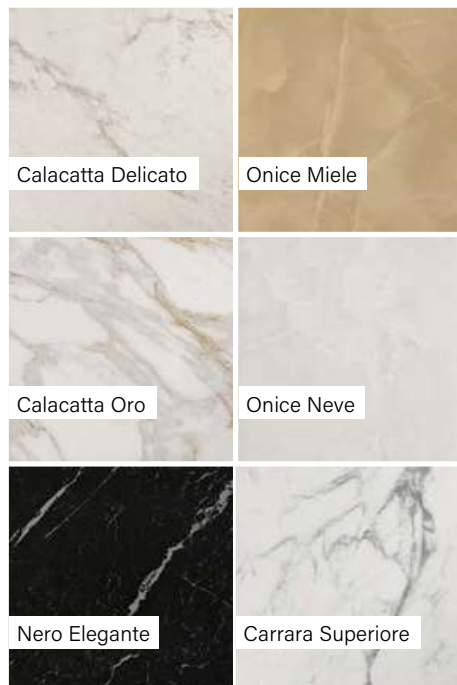

Dekor | Fali | Mosaico

Méret	Felület	Ár
30,5x30,5	Magasfényű	11 390 Ft/db-tól

Alaplap | Padló

Méret	Felület	Ár
40x80	Magasfényű	24 690 Ft/m²-től
80x80	Magasfényű	24 390 Ft/m²-től
60x120	Magasfényű	25 190 Ft/m²-től
120x120	Magasfényű	28 890 Ft/m²-től
80x160	Magasfényű	27 090 Ft/m²-től

Alaplap | Fali

Méret	Felület	Ár
15x56	Magasfényű	17 990 Ft/m²-től
30,5x56	Magasfényű	15 690 Ft/m²-től
50x120	Magasfényű	19 390 Ft/m²-től

Dekor | Fali | Inserto Mix

Méret	Felület	Ár
100x120	Magasfényű	189 590 Ft/szett