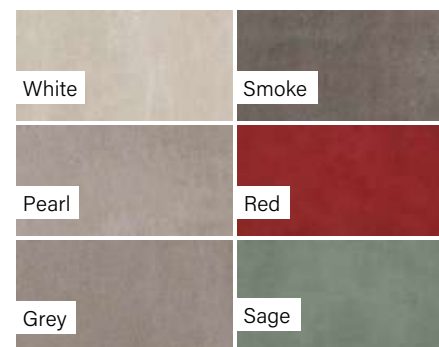

Alaplap | Fali

Méret	Felület	Ár
40x80	Matt	17 790 Ft/m²-től