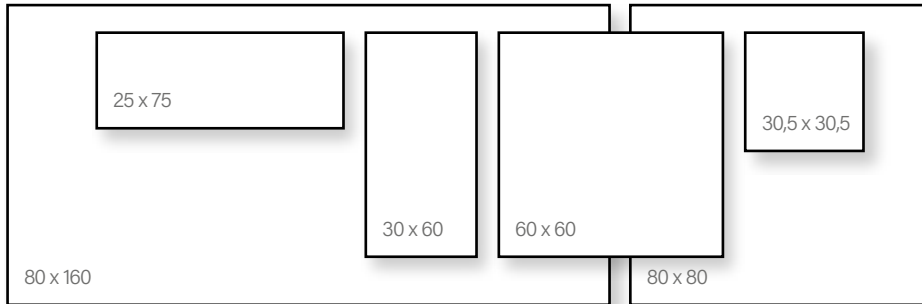

Dekor | Padló

Méret	Felület	Ár
7.5x45	Matt	18 690 Ft/m ² -től

Dekor | Padló Mosaico

Méret	Felület	Ár
30x30	Matt	10 390 Ft/db-tól

FAP Sheer

Alaplap | Padló

Méret	Felület	Ár
30x60	Matt	14 790 Ft/m ² -től
60x60	Matt	14 790 Ft/m ² -től
80x80	Matt	17 590 Ft/m ² -től