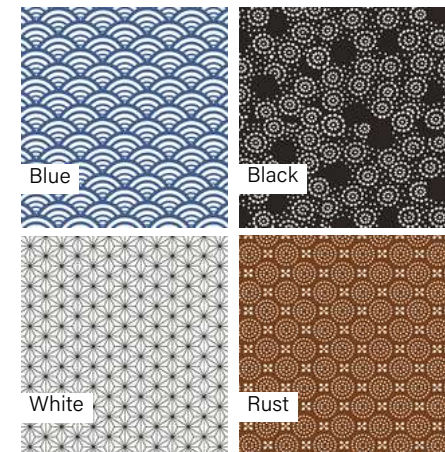

Dekor | Fali

Méret	Ár
20x20	21 890 Ft/m²-től