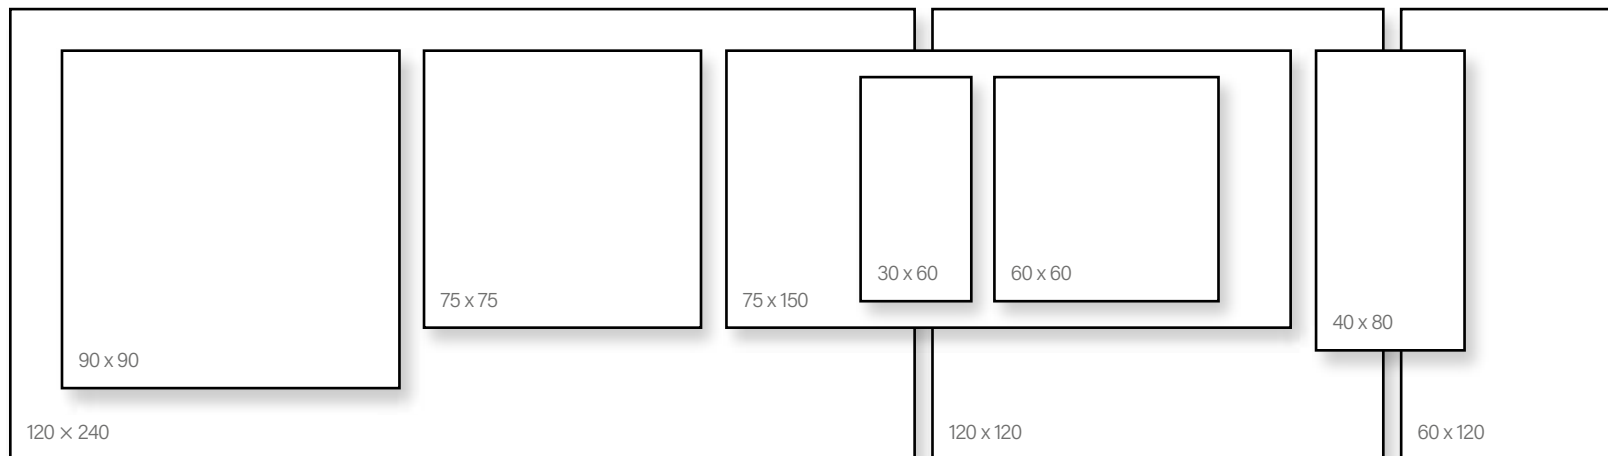

White Domino Lux

Pearl Domino Lux

Grey Domino Lux

Smoke Domino Lux

Dekor | Fali

Méret	Ár
35x29,2	78 490 Ft/m ² -től

023 by Ceramiche Atlas Concorde

Atlas Concorde Boost