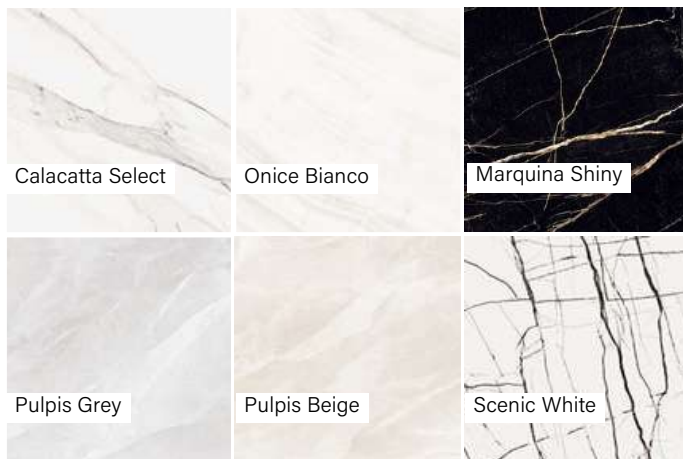

Novabell Extra

Alaplap | Padló

Méret	Felület	Ár
30x60	Matt/Magasfényű	14 490 Ft/m ² -től
60x60	Matt/Magasfényű	14 890 Ft/m ² -től
90x90	Magasfényű	23 890 Ft/m ² -től
60x120	Matt/Magasfényű	16 790 Ft/m ² -től
90x180	Magasfényű	24 290 Ft/m ² -től