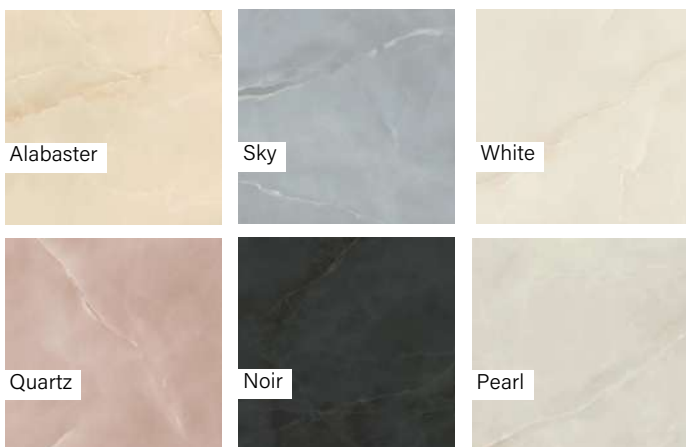

Brownd Oak Elegant

Brownd Oak Natural

Ash Oak Elegant

Ash Oak Natural

Atlas Concorde Onyx

Alaplap | Padló

Méret	Felület	Ár
60x60	Fényes	21 290 Ft/m ² -től
60x120	Fényes	22 790 Ft/m ² -től
120x120	Fényes	25 790 Ft/m ² -től
120x240	Fényes	34 890 Ft/m ² -től