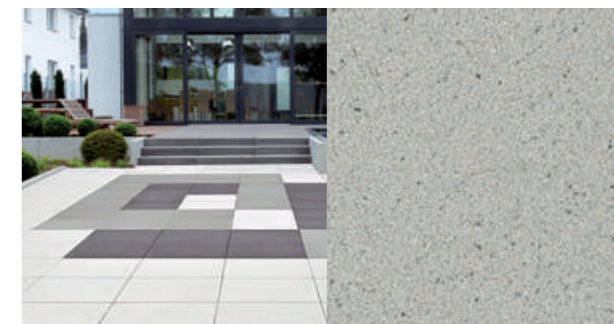

ARTE Pest-Buda kockakő, Asti Natura Citytop Elegance Kombi, ECOgreen, Punto