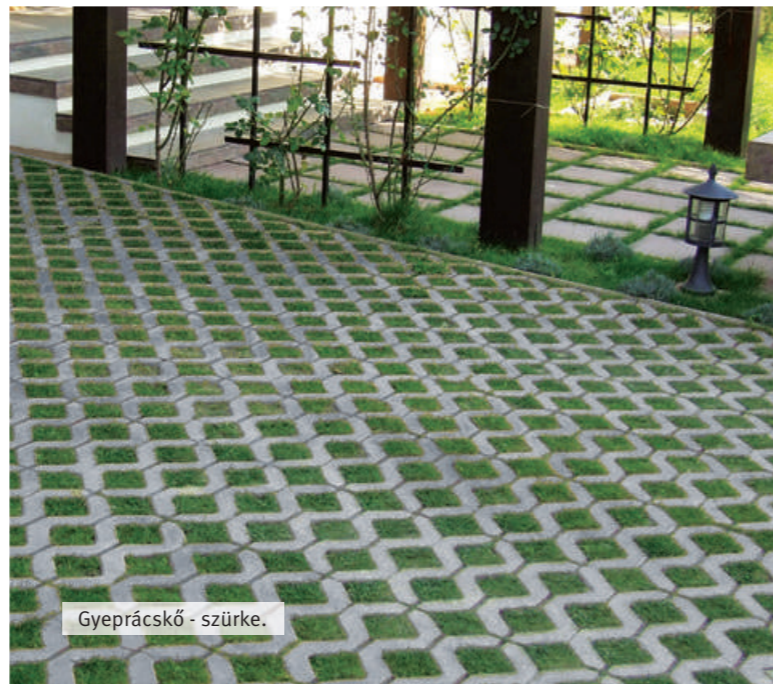

ECO BURKOLATOK

Változatos szín- és formaviláguknak köszönhetően az ECO burkolatok a ház körül bárhol megállják a helyüket.

A különböző fektetési minták egyedi és kreatív építészeti megoldásokat rejtenek. Az egyenes élű, nagy formátumok tökéletesen megfelelnek a modern kor követelményeinek. A füvesíthető vagy díszkavicsal feltölthető felületek természetes és harmonikus egységet alkotnak, így az esővizet megfelelő hatékonysággal képesek elvezetni.

Gyeprácskő - szürke.

Gyeprácskő - szürke.

GYEPRÁCSKŐ

A minőségi betontól készült rácsszerű szerkezet tágas kamrákat képez a termőföld számára. Így a parkolást szolgáló területeken személygépjármű forgalomra alkalmas zöld felületek képezhetők. Meredek rézsűk felületének rögzítésére is alkalmas termék.