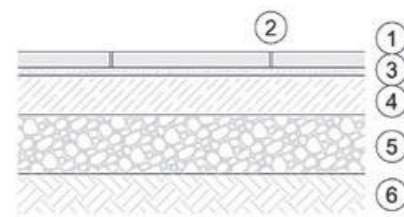

Lapok fektetése habarcságyra (gyalogos forgalmú felületek)

- ① betonlapok (burkolólapok)
- ② fuga távolság a lapok között 3-5 mm, fugahabarccsal fugázva
- ③ habarcságy, vastagsága 10-20 mm, ragasztó trasszhabarcs közepvastag ágyhoz
- ④ teherhordó réteg, 12 cm, vastagságú, földnedves CKT beton alappal kialakítva
- ⑤ fagyvédő réteg, 10 cm, vastagságú, 0-32 mm szemcsenagyságú zúzottkő terítéssel
- ⑥ tömörített talaj

Nedvszívó aljzatok esetében mélyalapozó alkalmazása szükséges – az építési ragasztó gyártójának ajánlása szerint. A habarcs fogazott simítóval vihető fel az aljzatra és a lapok alsó oldalára. Az azonos szélességű fugák kialakítása és a lapok elmozdulásának megelőzése érdekében műanyag távtartók használata javasolt. A fugázó habarcsot fugázó pisztollyal kell benyomni. A felület tágulási hézagait mindig a rések fölött kell kialakítani az aljzatban.