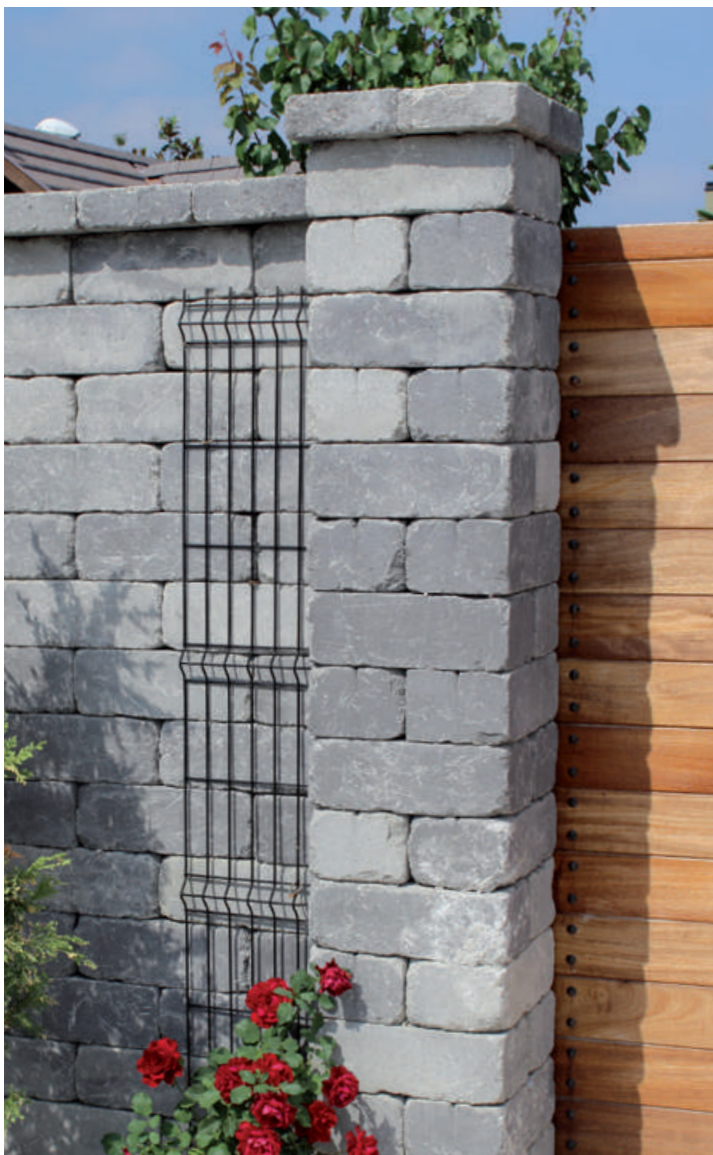

A Castello kerítés – melynek jellegzetessége hogy olyan, mintha kézzel lenne megmunkálva – rusztikus hangulatot biztosít. **Castello kerítésrendszer, antikolt, 104. oldal.**