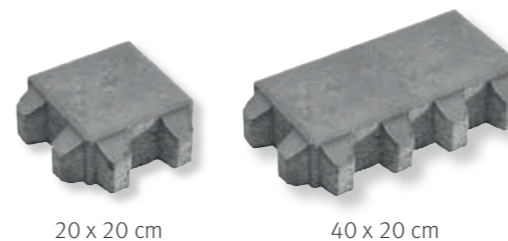

Legfontosabb jellemzők

- zöld felületeket biztosít a burkolandó területen
- gépkocsival járható

Termék tulajdonságok

Kombinálható

Citytop térkő 56.o.
Kerti szegély 119.o.

Színek

szürke

antracit
csak 20x20x8 cm-es méretben

Méretek

ECOGreen térkövek
Vastagság: 8 cm
Fugaszélesség: 4 cm

20 x 20 cm

40 x 20 cm

29%
zöldterület
biológiailag
aktív része

PUNTO

A **Punto** gyeptérkő már megjelenésével is látványosan kitűnik társai közül. A kör alakú hézagok vidám, játékos megjelenést kölcsönöznek a Puntoval burkolt felületeknek, így ez a termék remek választás a gyerekek által látogatott közösségi terek (pl. parkok, óvodák és iskolák udvarainak) burkolásához. A füves blokkok nagy méretének köszönhetően a fű sokáig szép marad.