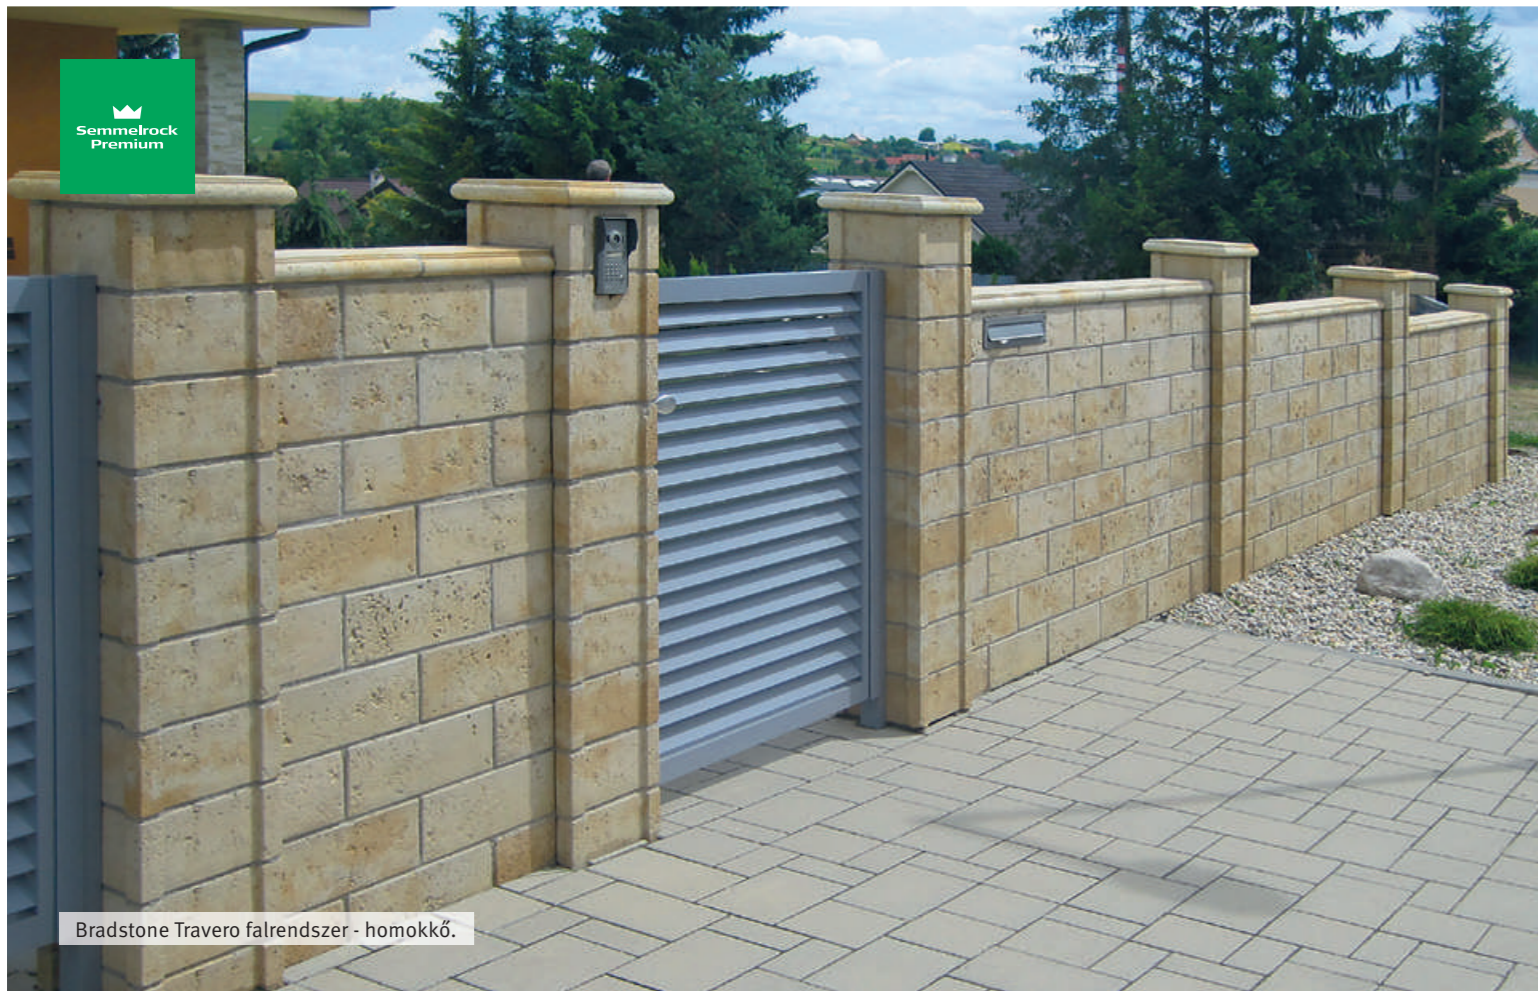

Castello kerítésrendszer - szürke-fekete.

Castello kerítésrendszer - homok-sárga.

Semmelrock Egyedi design, sokféle megoldás.
CONCEPT Ismerje meg sokoldalú termékcsaládjainkat!

Castello

- ✓ **Castello antico Kombi** 42.o.
- ✓ **Castello antico szegély** 119.o.