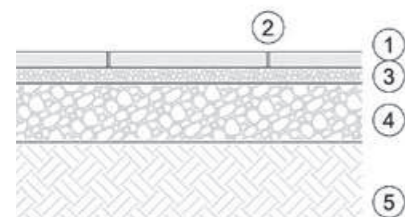

LAPOK

A betonlapok helyes fektetésének első követelménye az aljzat és az alapozó rétegek előkészítése, mivel ettől függ az elkészített burkolat élettartama, használati értéke és esztétikuma. A betonlapok fektetésének alábbi módja a jelen katalógus Lapok c. fejezetében található termékekre vonatkozik. A talaj és az alapozó rétegek előkészítésére ugyanazok a szabályok vonatkoznak, mint a térkövek esetében.

Lapok fektetése kavicságyra (csak gyalogos forgalmú felületek)

- ① betonlapok (burkolólapok)
- ② fuga távolság a lapok között 3-5 mm fugahomok besöpréssel.
- ③ habarcs ágyazóréteg, 10-20 mm, vastagságban kialakítva szemcsenagyság
- ④ teherhordó és fagyvédő réteg, 15 cm, vastagságban, 0-32 mm fagyálló zúzottkővel kialakítva.
- ⑤ fagyálló ágyazat