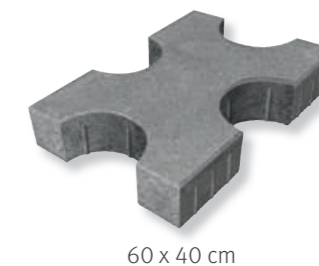

Kombinálható

Citytop térkő 56.o.
Kerti szegély 119.o.

Szín

szürke

Méretek

Punto térkövek
Vastagság: 10 cm

60 x 40 cm

30%
zöldterület
biológiailag
aktív része