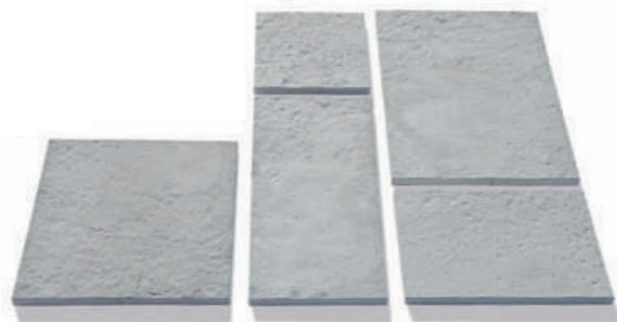

BRADSTONE LIAS lapok

Méretetek

Vastagság: 3,3 - 3,7 cm

Bradstone Lias alapcsomag

5 méret:

1. 80 x 60 cm – 3 db
   - 80 x 40 cm – 4 db
   - 60 x 60 cm – 3 db
   - 60 x 40 cm – 9 db
   - 40 x 40 cm – 4 db
2. egy alapcsomag = 6,6 m²

Csak alapcsomagban kínáljuk, vegyes méretekben.