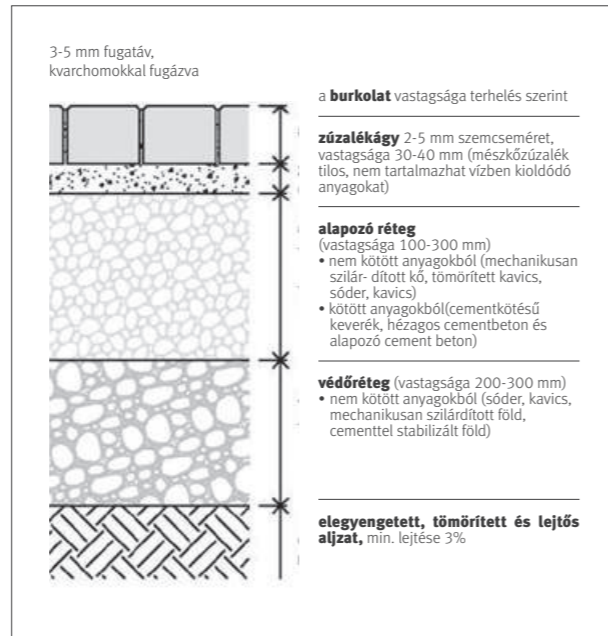

A túlnyúlásoknál, aknáknál és egyéb csatlakozási pontoknál végzett illesztési munkák során a burkolóköveket vágókoronggal vagy törőollóval tudjuk méretre igazítani. Az alátámasztott burkolóköveken már lehet járni. Alumínium léccel folyamatosan tartani kell a burkolt felület előírt esését. A lerakott (nem tömörített) burkolóköveknek kb. 10 mm-rel a kívánt szint felett kell lenniük, mivel a tömörítés során még kb. ennyit süllyednek.

A fektetési minta a járművek által használt burkolatrészekre a teherelosztás, a stabilitás és a zajképződés terén döntő szerepet játszik.

A fektetést a sarokból kiindulva kezdjük, lehetőség szerint a felület legmélyebb pontján, hogy a burkolás a legalacsonyabb helytől a legmagasabb felé haladjon. A burkolókövek közti fugák egyenlőségében javasoljuk a köveket egy kifeszített vezetősíneg mentén rakni.

A burkolókövek lerakásakor a már lerakott kövektől haladjunk, hogy ne sérüljön az ágyazat. A lerakáskor ügyelni kell a 3-5 mm fugatáv egyenletes betartására. A fugaszélesség figyelmen kívül hagyása esetén a burkolatban szétnyílnak vagy összezáródnak majd a fugák. A burkolókövek éleit távtartókkal látták el, amelyek nem hidalják át a teljes fugaszélességet. Fontos, hogy a távtartók a lerakáskor ne érintkezzenek.

LAPOK

A betonlapok helyes fektetésének első követelménye az aljzat és az alapozó rétegek előkészítése, mivel ettől függ az elkészített burkolat élettartama, használati értéke és esztétikuma. A betonlapok fektetésének alábbi módja a jelen katalógus Lapok c. fejezetében található termékekre vonatkozik. A talaj és az alapozó rétegek előkészítésére ugyanazok a szabályok vonatkoznak, mint a térkövek esetében.

- ① betonlapok (burkolólapok)
- ② fuga távolság a lapok között 3-5 mm fugahomok besöpréssel.
- ③ habarcs ágyazóréteg, 10-20 mm, vastagságban kialakítva szemcsenagyság
- ④ teherhordó és fagyvédő réteg, 15 cm, vastagságban, 0-32 mm fagyálló zúzottkővel kialakítva.
- ⑤ fagyálló ágyazat

- ① betonlapok (burkolólapok)
- ② fuga távolság a lapok között 3-5 mm, fugahabarccsal fugázva
- ③ habarcságy, vastagsága 10-20 mm, ragasztó trasszhabarcs közepvastag ágyhoz
- ④ teherhordó réteg, 12 cm, vastagságú, földnedves CKT beton alappal kialakítva
- ⑤ fagyvédő réteg, 10 cm, vastagságú, 0-32 mm szemcsenagyságú zúzottkő terítéssel
- ⑥ tömörített talaj

Nedvszívó aljzatok esetében mélyalapozó alkalmazása szükséges – az építési ragasztó gyártójának ajánlása szerint. A habarcs fogazott simítóval vihető fel az aljzatra és a lapok alsó oldalára. Az azonos szélességű fugák kialakítása és a lapok elmozdulásának megelőzése érdekében műanyag távtartók használata javasolt. A fugázó habarcsot fugázó pisztollyal kell benyomni. A felület tágulási hézagait mindig a rések fölött kell kialakítani az aljzatban.

- ① betonlapok (burkolólapok)
- ② fuga távolság a lapok között 3-5 mm, fugahomok besöpréssel.
- ③ laptartó tappancs
- ④ teherhordó réteg, 12 cm vastagságú, földnedves CKT beton alappal kialakítva
- ⑤ fagyvédő réteg, 10 cm vastagságban, 0-32 mm szemcsenagyságú zúzottkő terítéssel

A lapok száraz telepítése műanyag laptartókra sokkal előnyösebb, mint betonlapra ragasztásuk és kavicságyba fektetésük. A laptartókra helyezett lapok közvetlenül a vízszigetelő fölőre vagy extrudált polisztirolra fektethetők (a laptartók alá geotextília kerül). A lapok bármikor szétszerelhetők, ami lehetővé teszi javításukat és cseréjüket. A laptartókra fektetett lapokat nem kell fugázni, szabadon maradnak a rések. Nem ajánlott technológia a Bradstone és Lusso Tivoli termékek esetén.