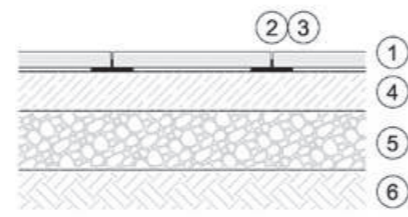

Lapok fektetése laptartó tappancsra (csak gyalogos forgalmú felületek)

- ① betonlapok (burkolólapok)
- ② fuga távolság a lapok között 3-5 mm, fugahomok besöpréssel.
- ③ laptartó tappancs
- ④ teherhordó réteg, 12 cm vastagságú, földnedves CKT beton alappal kialakítva
- ⑤ fagyvédő réteg, 10 cm vastagságban, 0-32 mm szemcsenagyságú zúzottkő terítéssel

A lapok száraz telepítése műanyag laptartókra sokkal előnyösebb, mint betonlapra ragasztásuk és kavicságyba fektetésük. A laptartókra helyezett lapok közvetlenül a vízszigetelő fölőre vagy extrudált polisztirolra fektethetők (a laptartók alá geotextília kerül). A lapok bármikor szétszerelhetők, ami lehetővé teszi javításukat és cseréjüket. A laptartókra fektetett lapokat nem kell fugázni, szabadon maradnak a rések. Nem ajánlott technológia a Bradstone és Lusso Tivoli termékek esetén.