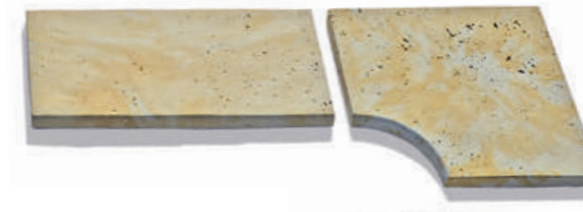

lap
60 x 30 x 3,5 cm

sarokelem
45 x 45 x 3,5 cm

Semmelrock CONCEPT Egyedi design, sokféle megoldás.
Ismerje meg sokoldalú termékcsaládjainkat!

Bradstone Travero

- ✓ **Bradstone Travero kerítésrendszer** 106.o.
- ✓ **Bradstone Travero lépcsőelem** 114.o.
- ✓ **Bradstone Travero szegély** 114.o.