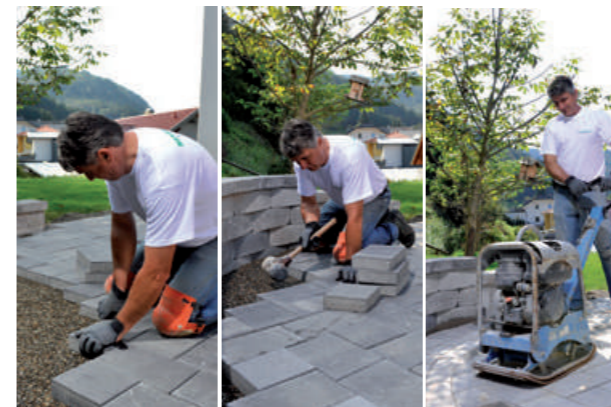

SZAKSZERŰEN, PROFI MÓDON

A TÉRBUKOLÁS ALAPSZABÁLYAI

1. A talaj kiemelése a vízvezetés figyelembevételével (mélység: gépkocsiterhelés esetén min. 40 cm; személyforgalomnál min. 25 cm).

2. Szintek, valamint a burkolandó felület kimérése. Szegélyezés építése (előre gyártott szegélyelemekből) ebben a fázisban javasolt.

3. Terhelésnek megfelelő rétegrend kialakítása, majd az ágyazati anyag felhordása, elterítése.

4. A tükörszint kialakítása, tömörítése, majd kihúzása a lapvastagsággal csökkentett szintre (plusz rátartás a vibrálás miatt).

5. Kiegyenlítés, majd ismételt kihúzás a fent emített szintre.

6. A térkő rakása. Mindig magunk előtt rakjuk, az ágyazatra lépni tilos!

7. Szükség esetén kötőréteggel vagy kővágó géppel szabhatjuk a követ.

8. A szélső sort vagy az előre épített szegély tartja vagy utólag támasztjuk meg földnedves betonnal.

9. Fugák kitöltése finom homokkal, majd a térkövek esetében bevibrálás. A homok a fugába tömődik, ahol szükséges, újratöltjük, majd besöpörjük.

10. A fugázó homok hézagkitöltését locsolással elősegíthetjük. A maradék homokot száradást követően lesöpörjük a felületről.