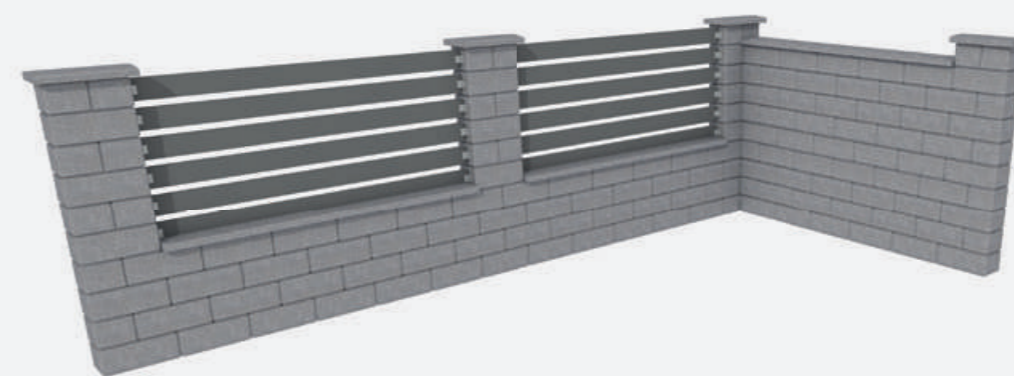

Rivago idomokból készült kerítés metszetének perspektivikus nézete

Rivago idomokból készült kerítés és 40 x 20 cm méretű oszlopok lehetséges megoldásának perspektivikus nézete

Értékesítési szaktanácsadás