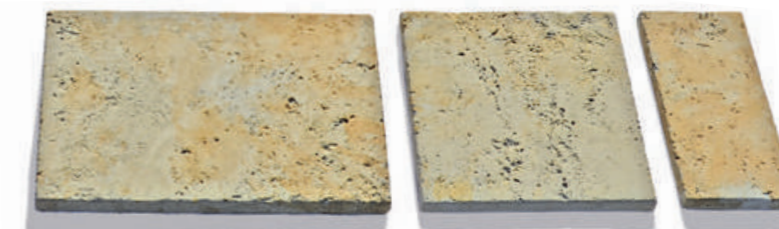

Szín

homokkő

Termék tulajdonságok

BRADSTONE TRAVERO lapok

Méretek

Vastagság: 3,3 - 3,7 cm

60 x 40 cm

40 x 40 cm