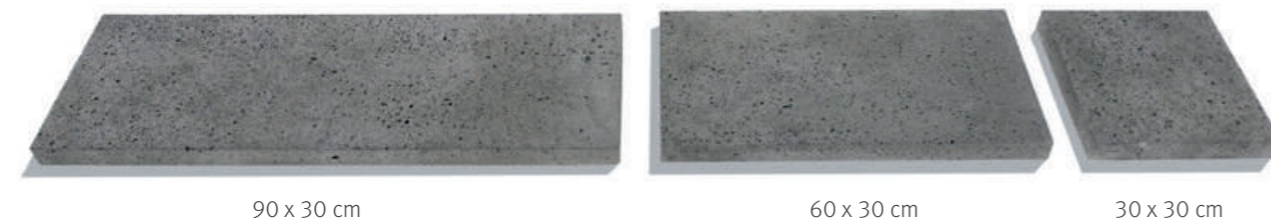

Termék tulajdonságok

Kombinálható

Citytop Elegance kombi	48.o.
Rivago kerítésrendszer	102.o.
Blokklépcső	118.o.

Méretek

Vastagság: 3,8 - 4,2 cm

90 x 30 cm

60 x 30 cm

30 x 30 cm