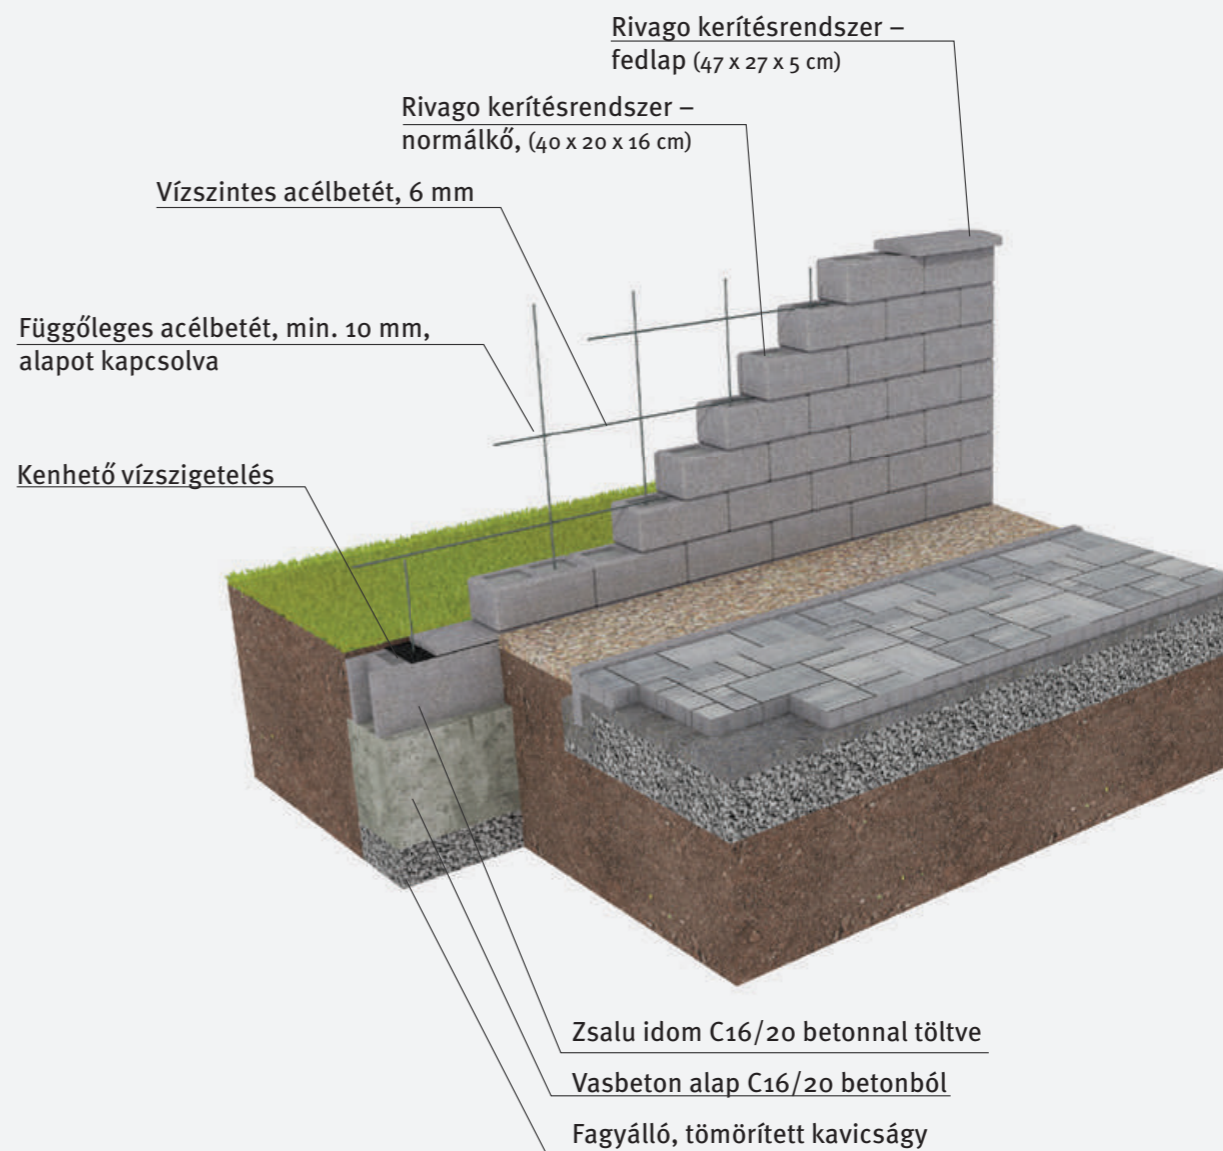

Rivago idomokból készült kerítés metszetének perspektivikus nézete

Rivago idomokból készült kerítés és 40 x 20 cm méretű oszlopok lehetséges megoldásának perspektivikus nézete

Értékesítési szaktanácsadás