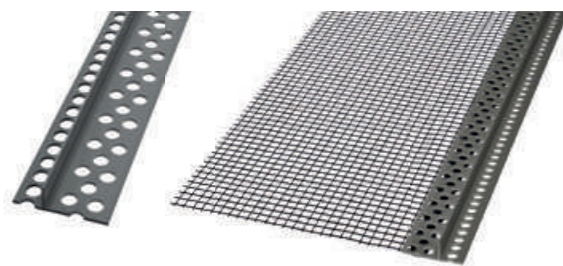

Méret

Hosszúság: 2 m
Szín: szürke