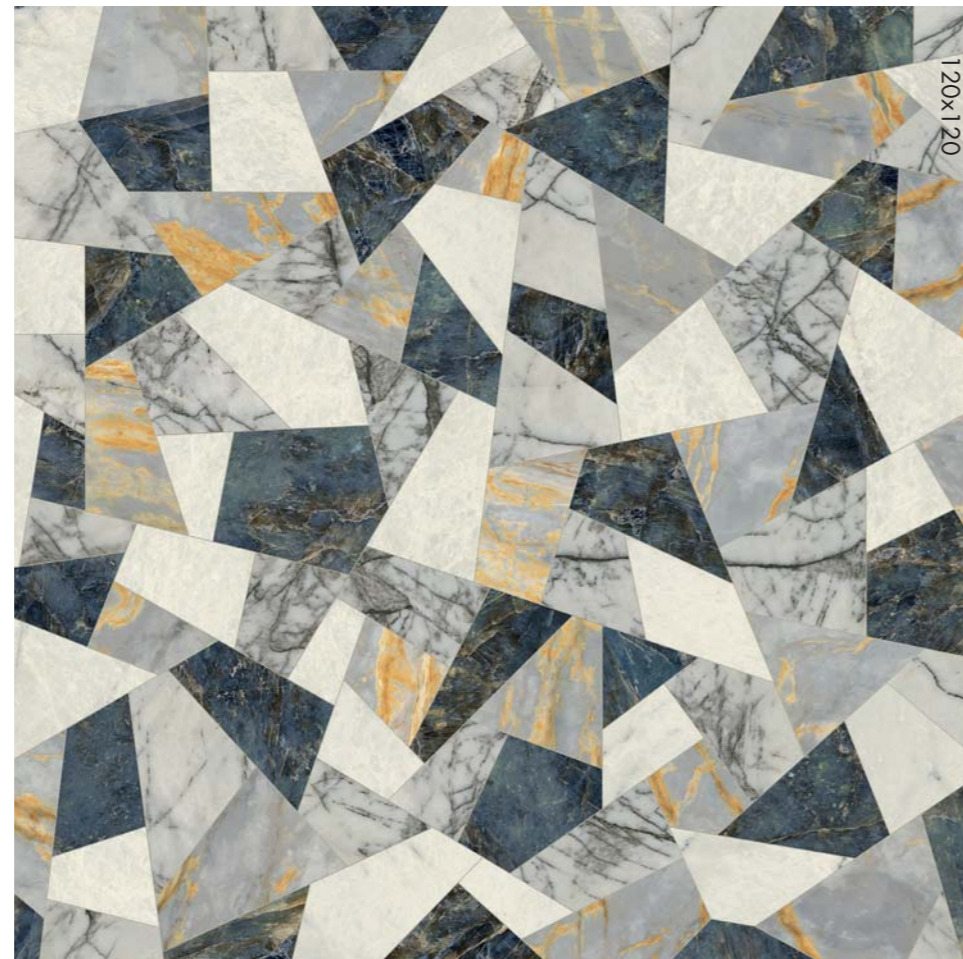

OPUS LILAC

8,5 mm

120x120	lux rett.	0009189
60x120	lux rett.	0009191

Articolo composto da pattern grafici diversi che non prevedono agganci tra loro e miscelati in modo casuale in fase di inscatolamento. Non si garantisce pertanto la presenza costante di tutti i soggetti all'interno delle confezioni.

This article comes in several different versions with unconnected patterns that are mixed randomly at the time of packaging. There is therefore no guarantee that all patterns will be present in any individual box.