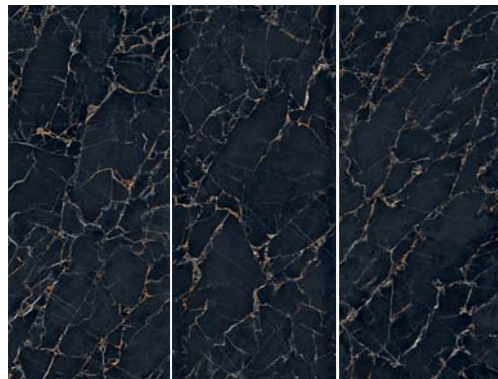

SENSI SIGNORIA

PORT GOLD

6 mm

120x280	soft rett.	0009159

120x280	lux rett.	0008841

40x120	lux rett.	0009102

8,5 mm

120x120	nat rett.	0009168

120x120	lux rett.	0009114

60x120	nat rett.	0009171

60x120	lux rett.	0009120

ABKSTONE 163,5x323

12 mm	soft	0009204

12 mm	lux	0009200

120x280 ENDLESS MATCH

6 mm

CP3 360x280	lux rett.	0009098

CP3 360x280	soft rett.	0009162

Ripresa grafica tra le diverse lastre contenuta entro una tolleranza di 3 cm. Composizione a 3 lastre non vendibili singolarmente.

Graphic clearance among the different slabs ranging within 3 cm. 3 Composition slabs not sold separately.