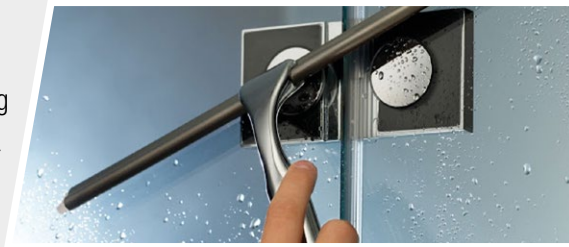

Ápolási tippek

A fürdőszoba és a zuhany üveg felületeinek folyamatos ragyogása következetes takarítást igényel. A **HSK** az apró kis részletekre is ügyel, mint például az üveg síkjába süllyesztett