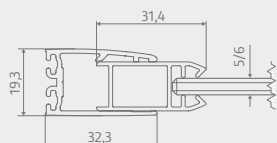

VARIA WALK IN ZUHANYFAL

Zuhanyfal

5/6 mm-es biztonsági üveg, állíthatóság 20 mm, forgatható

Cikkszám	Szélesség (mm)	Méretek		Ajánlott bruttó fogyasztói ár (Ft/db)	
		Zuhanytálca beépítési méret (mm)	Burkolatra történő beépítési méret (mm)	króm (41)	matt fekete (68)
V1470090...	900x1900 mm, 5 mm	880-900	880-900	84 710 Ft	90 130 Ft
V1470100...	1000x1900 mm, 5 mm	980-1000	980-1000	92 480 Ft	102 260 Ft
V1470120...	1200x1900 mm, 6 mm	1180-1200	1180-1200	120 450 Ft	124 970 Ft

Softcube üveg felár