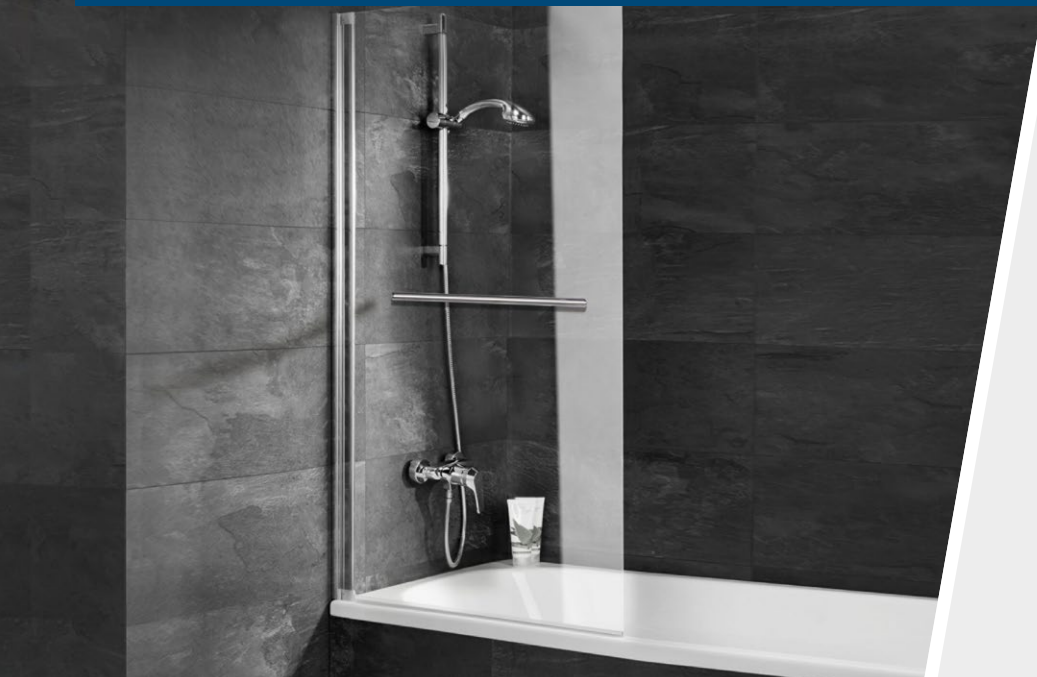

KÁDPARAVÁNOK

VARIA

Kádparaván törölközőtartóval, 1-részes

5 mm-es biztonsági üveg, kifelé-befelé nyitható, törölközőtartó, állíthatóság 10 mm, forgatható

Cikkszám	Szélesség Szélesség (mm)	Ajánlott bruttó fogyasztói ár (Ft/db) króm (41)
U162086...	800x1500 mm	66 830 Ft

10 ÉV
MINŐSÉGI
GARANCIA

20 ÉV
ALKATRÉSZPÓTLÁSI
GARANCIA

MADE IN
GERMANY

FIGYELEM! További változatok, egyedi megoldások, felárak, lehetséges színek és tartozékok ill. beépítési situációk tekintetében, forduljon bizalommal kereskedő partneréhez.