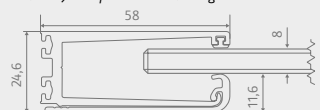

VARIA WALK IN TOLÓAJTÓ

Walk In tolóajtó, 2-részes

8 mm-es biztonsági üveg, excenter profil, állíthatóság 20 mm, forgatható

Cikkszám	Szélesség (mm)	Méretek		Ajánlott bruttó fogyasztói ár (Ft/db)		
		Zuhanytálca beépítési méret (mm)	Burkolatra történő beépítési méret (mm)	alu matt (1)	króm (41)	matt fekete (68)
V2835100...	1000x2000 mm	985-1005	985-1005	168 090 Ft	176 100 Ft	174 850 Ft
V2835120...	1200x2000 mm	1185-1205	1185-1205	176 100 Ft	184 100 Ft	182 620 Ft
V2835140...	1400x2000 mm	1385-1405	1385-1405	192 250 Ft	200 110 Ft	198 170 Ft

A zuhanytálca peremének szélessége min. 55 mm kell legyen.