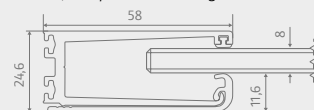

VARIA

Tolóajtó alsó görgőkkel, 2-részes - falfülkébe vagy oldalfalhoz

8 mm-es biztonsági üveg, excenter profil, állíthatóság 20 mm, forgatható

Cikkszám	Szélesség (mm)	Méretek		Ajánlott bruttó fogyasztói ár (Ft/db)		
		Zuhanytálca beépítési méret (mm)	Burkolatra történő beépítési méret (mm)	alu matt (1)	króm (41)	matt fekete (68)
V2822100...	1000×2000 mm	985-1205	985-1205	163 200 Ft	170 970 Ft	174 850 Ft
V2822120...	1200×2000 mm	985-1205	985-1205	170 970 Ft	178 740 Ft	182 620 Ft
V2822140...	1400×2000 mm	1185-1405	1185-1405	186 510 Ft	194 280 Ft	198 170 Ft

A zuhanytálca peremének szélessége min. 55 mm kell legyen.

FIGYELEM! További változatok, egyedi megoldások, felárak, lehetséges színek és tartozékok ill. beépítési situációk tekintetében, forduljon bizalommal kereskedő partneréhez.