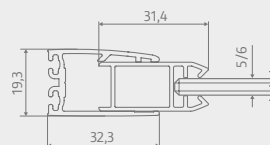

VARIA

Oldalfal nyílóajtóhoz

5 mm-es biztonsági üveg, 1200 mm hosszú stabilizátor rúd, forgatható, ÜVEGBEVONATTAL

Cikkszám	Szélesség (mm)	Méret		Ajánlott bruttó fogyasztói ár (Ft/db)	
		Zuhanytálca beépítési méret (mm)	Burkolatra történő beépítési méret (mm)	króm(41)	matt fekete (68)
V1439080...	800x1920 mm	785-803 x 787-805	754-772 x 756-774	84 710 Ft	89 760 Ft
V1439090...	900x1920 mm	885-903 x 887-905	854-872 x 856-874	89 370 Ft	89 760 Ft