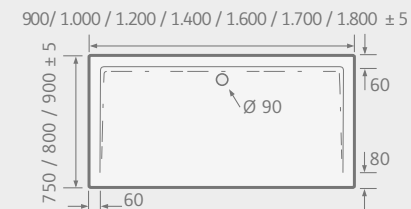

VARIA

Akril szögletes zuhanytálca, előlap nélkül

5 mm, anyagában színezett, fény- és hőálló, terhelhető és lépésálló, tartozékok nélkül

Cikkszám	Méretetek (mm)	Ajánlott bruttó fogyasztói ár (Ft/db)
V525080-A	800×800×35 mm	73 630 Ft
V525090-A	900×900×35 mm	81 500 Ft
V525100-A	1000×800×35 mm	119 300 Ft
V525125-A	1200×800×35 mm	138 230 Ft
V525120-A	1200×900×35 mm	148 460 Ft
V525140-A	1400×900×35 mm	160 950 Ft
V525160-A	1600×900×35 mm	187 470 Ft

VARIA szifon (10 db/egység)

Cikkszám	Ajánlott bruttó fogyasztói ár (Ft/db)
VD2055	23 350 Ft