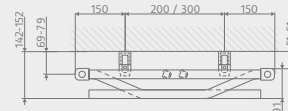

LINE PLUS

Cikkszám	Méret szél. x mag. (mm)	Ajánlott fűtőszál (Watt)	Fűtőteltjesítmény Wattban (EN 442) 75|65|20	Ajánlott bruttó fogyasztói ár (Ft/db)	
				fehér (4)	grafit fekete (173)
U8086122...	600x1215	600	765	87 430 Ft	97 710 Ft
U8086178...	600x1775	900	1265	108 800 Ft	130 560 Ft

Maximális üzemi nyomás 10 bar. A törölközőtartók csak enyhén melegszeknek fel, mert nem áramlik bennük a víz teljes mértékben. Egyedi méret nem lehetséges. Térben álló radiátorként is szerelhető, ehhez külön szerelőszt megvásárlása szükséges! (Kérjen ajánlatot!)