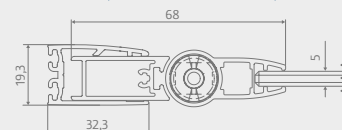

VARIA

Nyílóajtó - falfülkébe

5 mm-es biztonsági üveg, emelő-süllyesztő mechanizmus, állíthatóság 18 mm, forgatható, ÜVEGBEVONATTAL

Cikkszám	Szélesség (mm)	Méret		Ajánlott bruttó fogyasztói ár (Ft/db)	
		Zuhanytálca beépítési méret (mm)	Burkolatra történő beépítési méret (mm)	króm(41)	matt fekete (68)
V1409080...	800x1920 mm	778-804	778-804	100 250 Ft	105 360 Ft
V1409090...	900x1920 mm	878-904	878-904	104 910 Ft	105 360 Ft

10 ÉV
MINŐSÉGI
GARANCIA

20 ÉV
ALKATRÉSZPÓTLÁSI
GARANCIA

MADE IN
GERMANY

FIGYELEM! További változatok, egyedi megoldások, felárak, lehetséges színek és tartozékok ill. beépítési situációk tekintetében, forduljon bizalommal kereskedő partneréhez.