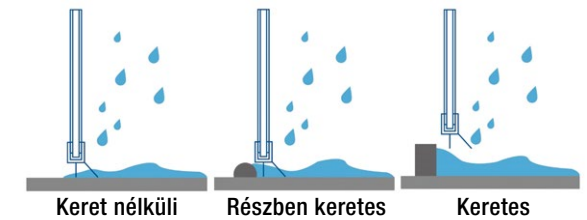

A zuhanykabinok konstrukciójából adódóan a masszív keretes termékek nagyobb védelmet biztosítanak a fröccsenő és a feltorlódt lefolyó víz ellen, mint az elegáns keret nélküliek. Így alapvetően normális jelenség, hogy a tisztítás során kifolyhat a víz.

Egy ajtó nélküli vagy nyitott zuhanymegoldás nem tud tökéletes tömítettséget nyújtani. A fix vagy mozgatható oldalelemek és a nagy méretű üvegtáblák a fröccsenő víz ellen kevésbé védenek, de ezzel szemben a felhőtlen szabadság érzetét keltve határtalan zuhanyzási élményt nyújtanak a fürdőszobában. Az oldalfal és a padlóprofil teljes nélkülözése nem tud tökéletes tömítettséget biztosítani, azonban a süllyesztő mechanizmussal ellátott ajtók és az átlátszó tömítések a fröccsenő víz kilépését jelentősen akadályozzák ezeknél a termékfajtáknál is.

A profil nélküli megoldások a belépés területén az emelő-/süllyesztő mechanizmussal ellátott ajtók segítségével akadályozzák meg a fröccsenő víz kilépését a zuhanyzóból. A víz kifolyása elleni védelmet az ajtókon elhelyezett vízvetőprofilok is nagy mértékben segítik.

A teljes keretes termékek maximális védelmet nyújtanak a fröccsenő vízzel szemben, mivel a padlón elhelyezett profil a zuhanytálcáról visszacsapódó és a feltorlódtó vizet is biztosan megfogja és visszavezeti.