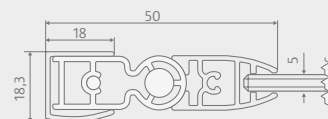

### Kádparaván, 1-részes

5 mm-es biztonsági üveg, kifelé-befelé nyitható, állíthatóság 10 mm, forgatható

Cikkszám	Szélesség Szélesség (mm)	Ajánlott bruttó fogyasztói ár (Ft/db) fehér (4)	Ajánlott bruttó fogyasztói ár (Ft/db) króm (41)
V162089...	800x1400 mm	35 670 Ft	40 020 Ft