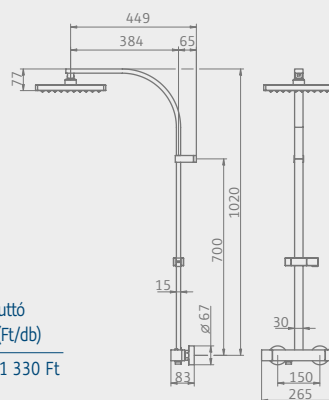

VARIA SQUARE 2

termosztátos zuhanyzett

- króm felület
- biztonsági termosztát 38°C-os forrázás elleni védelemmel és beépített váltókaral
- szögletes fejuhany (250x250x8 mm) vízkőmentesítő tüskékkel
- fejuhany magassága állítható
- külön design kézi zuhanyfej, állítható magasságú tartóval

- 1,5 m hosszú, ezüst zuhanygégecső, mindkét végén csavarodásmentes csatlakozóval
- fejuhany igény esetén nagyobb fejjel is rendelhető (Kérjen ajánlatot!)

Cikkszám	Méreték (mm) Sz. x ma. x mé.	Ajánlott bruttó fogyasztói ár (Ft/db)
V1009635	950-1200x421	131 330 Ft