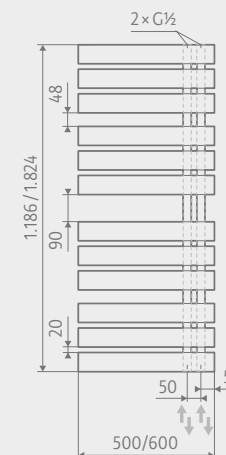

YENGA

Cikkszám	Méret szél. x mag. (mm)	Ajánlott fűtőszál (Watt)	Fűtőteltjesítmény Wattban (EN 442) 75|65|20	Ajánlott bruttó fogyasztói ár (Ft/db)	
				fehér (4)	grafit fekete (173)
U8750120...	500x1186	600	455	174 850 Ft	209 820 Ft
U8750180...	500x1824	900	638	232 360 Ft	278 830 Ft

Maximális üzemi nyomás 4 bar. A radiátor forgatható. Egyedi méret nem lehetséges.