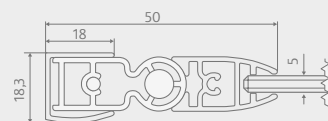

VARIA

Kádparaván törölközőtartóval, 1-részes

5 mm-es biztonsági üveg, kifelé-befelé nyitható, törölközőtartó, állíthatóság 10 mm, forgatható

Cikkszám	Szélesség Szélesség (mm)	Ajánlott bruttó fogyasztói ár (Ft/db) króm (41)
U162086...	800x1500 mm	66 830 Ft

10 ÉV
MINŐSÉGI
GARANCIA

20 ÉV
ALKATRÉSZPÓTLÁSI
GARANCIA

MADE IN
GERMANY

FIGYELEM! További változatok, egyedi megoldások, felárak, lehetséges színek és tartozékok ill. beépítési situációk tekintetében, forduljon bizalommal kereskedő partneréhez.