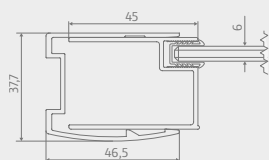

IMPERIAL

4-részes negyedköríves zuhanykabin toloajtókkal

6 mm-es biztonsági üveg, új dupla görgőkocsis csapágyazott görgők felül-alul, kiakasztható ajtók, R550

Cikkszám	Szélesség x magasság (mm)	Méretek		Bruttó akciós fogyasztói ár (Ft/db) króm (4)
		Zuhanytálca beépítési méret (mm)	Burkolatra történő beépítési méret (mm)	
U155090550/185	900x900x1850 mm	885-905x885-905	851-871x851-871	143 770 Ft
U155090550/200	900x900x2000 mm	885-905x885-905	851-871x851-871	166 630 Ft

A zuhanytálca peremének szélessége min. 55 mm kell legyen.