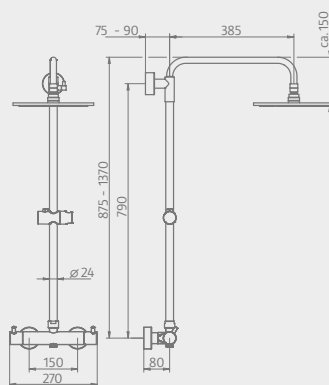

VARIA RS 200

Termosztátos zuhanyzett biztonsági termosztáttal

- króm felület
- biztonsági termosztát 38 °C-os forrázás elleni védelemmel
- kerek fejuhany, Ø 250 mm, vastagság: 8 mm, dönthető
- fejuhany magassága egyénileg állítható
- vízkőmentesítő tüskék
- kerek design kézi zuhanyfej, 3 funkcióval: eső, lágy eső, masszázs
- 1,5 m hosszú zuhanygégecső, mindkét

- végén csavarodásmentes csatlakozóval
- a kézi zuhanyfej tartójának magassága állítható
- szerelőkészlet

Cikkszám	Méreték (mm) Sz. x ma. x mé.	Ajánlott bruttó fogyasztói ár (Ft/db)
V1006600	875-1370x460-475	164 750 Ft