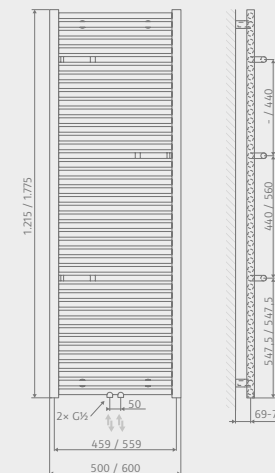

LINE PLUS

Cikkszám	Méret szél. x mag. (mm)	Ajánlott fűtőszál (Watt)	Fűtőteltjesítmény Wattban (EN 442) 75|65|20	Ajánlott bruttó fogyasztói ár (Ft/db)	
				fehér (4)	grafit fekete (173)
U8086122...	600x1215	600	765	87 430 Ft	97 710 Ft
U8086178...	600x1775	900	1265	108 800 Ft	130 560 Ft

Maximális üzemi nyomás 10 bar. A törölközőtartók csak enyhén melegszeknek fel, mert nem áramlik bennük a víz teljes mértékben. Egyedi méret nem lehetséges. Térben álló radiátorként is szerelhető, ehhez külön szerelőszt megvásárlása szükséges! (Kérjen ajánlatot!)