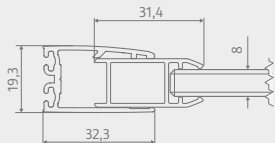

URBAN

Tolóajtó, 2-részes -oldalfalhoz

6 mm-es biztonsági üveg, alsó vezetősín nélkül, állíthatóság 40 mm, forgatható

Cikkszám	Szélesség (mm)	Méret		Ajánlott bruttó fogyasztói ár (Ft/db)	
		Zuhanytálca beépítési méret (mm)	Burkolatra történő beépítési méret (mm)	króm(41)	matt fekete (68)
U1438080...	800x2000 mm	788-805	1162-1202 x 760-780	92 480 Ft	94 680 Ft
U1438090...	900x2000 mm	888-905	1362-1402 x 860-880	100 250 Ft	102 260 Ft

ÜVEGVÁLASZTÉK

Átlátszó (50) Edelglas üvegbevonat (50) Üveg mattítás, közepén (100) vagy teljes(60) Tükröüveg (elemenként) (47)

+0 Ft	+26 330 Ft	+40 070 Ft	+87 650 Ft
+0 Ft	+51 520 Ft	+59 150 Ft