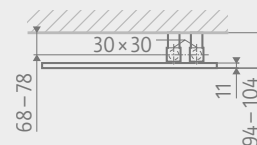

YENGA

Cikkszám	Méret szél. x mag. (mm)	Ajánlott fűtőszál (Watt)	Fűtőteltjesítmény Wattban (EN 442) 75|65|20	Ajánlott bruttó fogyasztói ár (Ft/db)	
				fehér (4)	grafit fekete (173)
U8750120...	500x1186	600	455	174 850 Ft	209 820 Ft
U8750180...	500x1824	900	638	232 360 Ft	278 830 Ft

Maximális üzemi nyomás 4 bar. A radiátor forgatható. Egyedi méret nem lehetséges.