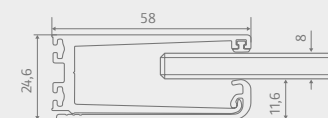

### Tolóajtó alsó görgőkkel, 2-részes - falfülkébe vagy oldalfalhoz

8 mm-es biztonsági üveg, excenter profil, állíthatóság 20 mm, forgatható

Cikkszám	Szélesség (mm)	Méretek		Ajánlott bruttó fogyasztói ár (Ft/db)		
		Zuhanytálca beépítési méret (mm)	Burkolatra történő beépítési méret (mm)	alu matt (1)	króm (41)	matt fekete (68)
V2822100...	1000×2000 mm	985-1205	985-1205	163 200 Ft	170 970 Ft	174 850 Ft
V2822120...	1200×2000 mm	985-1205	985-1205	170 970 Ft	178 740 Ft	182 620 Ft
V2822140...	1400×2000 mm	1185-1405	1185-1405	186 510 Ft	194 280 Ft	198 170 Ft

A zuhanytálca peremének szélessége min. 55 mm kell legyen.

**FIGYELEM!** További változatok, egyedi megoldások, felárak, lehetséges színek és tartozékok ill. beépítési situációk tekintetében, forduljon bizalommal kereskedő partneréhez.

### Oldalfal 2-részes tolóajtóhoz

Cikkszám	Szélesség (mm)	Méretek		Ajánlott bruttó fogyasztói ár (Ft/db)		
		Zuhanytálca beépítési méret (mm)	Burkolatra történő beépítési méret (mm)	alu matt (1)	króm (41)	matt fekete (68)
V2833080...	800×2000 mm	785-805	773-793	92 480 Ft	100 250 Ft	100 250 Ft
V2833090...	900×2000 mm	885-905	873-893	100 250 Ft	108 020 Ft	111 910 Ft