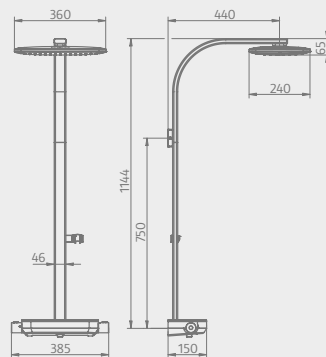

VARIA RS AQUA TRAY

Termosztátos zuhanyzett vízesés funkcióval

- króm felület
- biztonsági termosztát 38 °C-os forrázás elleni védelemmel
- hideg víz kimaradás elleni védelem
- visszafolyásgátlóval
- kézi fejuhany 2 funkcióval: eső, vízesés
- vízkőmentesítő tüskék
- AquaSwitch Softcube design kézi zuhanyfej

- 1,5 m hosszú, ezüst zuhanygégecső, mindkét végén csavarodásmentes csatlakozóval
- a kézi zuhanyfej tartója 3 különböző magasságban állítható
- 3 állású kerámiabetétes váltókar

Cikkszám	Méreték (mm) Sz. x ma. x mé.	Ajánlott bruttó fogyasztói ár (Ft/db)
V1006420	1065x440-455	310 070 Ft