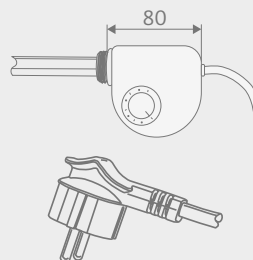

FŰTŐSZÁL 2

Cikkszám	Tulajdonságok	Ajánlott fűtőszál (Watt)	Ajánlott bruttó fogyasztói ár (Ft/db) Fehér
U891600	IP X4 védelmi fokozat teljesítményszabályozóval	600	70 840 Ft
U891900	Kábelhossz: 1,2 m, fehér	900	82 710 Ft

Az Öko-Design-irányelvnél megfelelően felhívjuk a figyelmét arra, hogy ez a termék kizárólag törlőközösztítésű fűtőtestekhez alkalmazható. Jelen termék önálló fűtésre nem alkalmas.