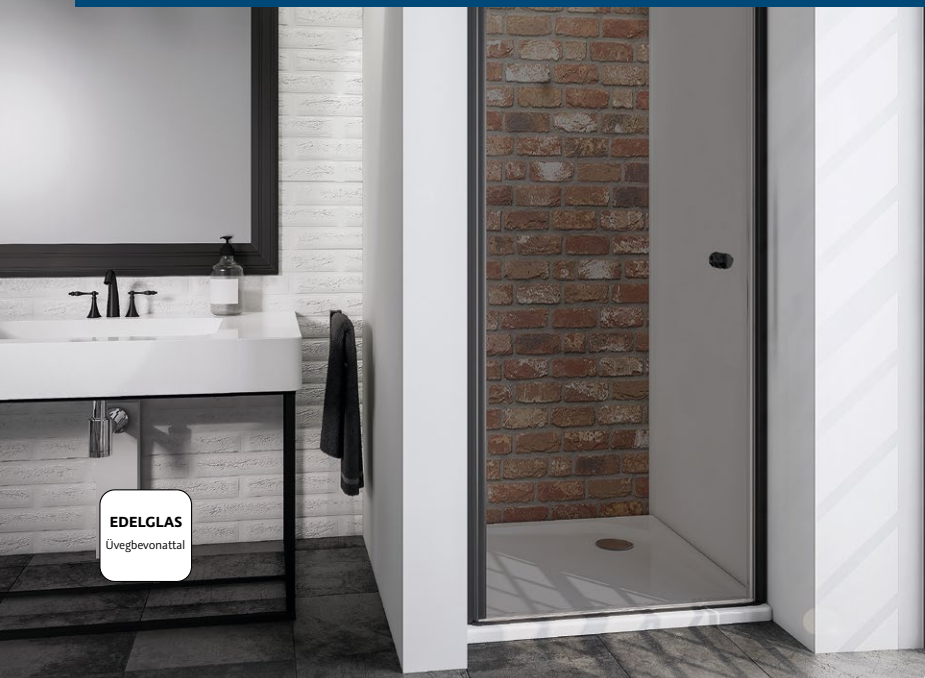

NYÍLÓAJTÓK | ÖNÁLLÓAN ÉS OLDALFALLAL

VARIA

Nyílóajtó - falfülkébe

5 mm-es biztonsági üveg, emelő-süllyesztő mechanizmus, állíthatóság 18 mm, forgatható, ÜVEGBEVONATTAL

Cikkszám	Szélesség (mm)	Méret		Ajánlott bruttó fogyasztói ár (Ft/db)	
		Zuhanytálca beépítési méret (mm)	Burkolatra történő beépítési méret (mm)	króm(41)	matt fekete (68)
V1409080...	800x1920 mm	778-804	778-804	100 250 Ft	105 360 Ft
V1409090...	900x1920 mm	878-904	878-904	104 910 Ft	105 360 Ft

10 ÉV
MINŐSÉGI
GARANCIA

20 ÉV
ALKATRÉSZPÓTLÁSI
GARANCIA

MADE IN
GERMANY

FIGYELEM! További változatok, egyedi megoldások, felárak, lehetséges színek és tartozékok ill. beépítési situációk tekintetében, forduljon bizalommal kereskedő partneréhez.