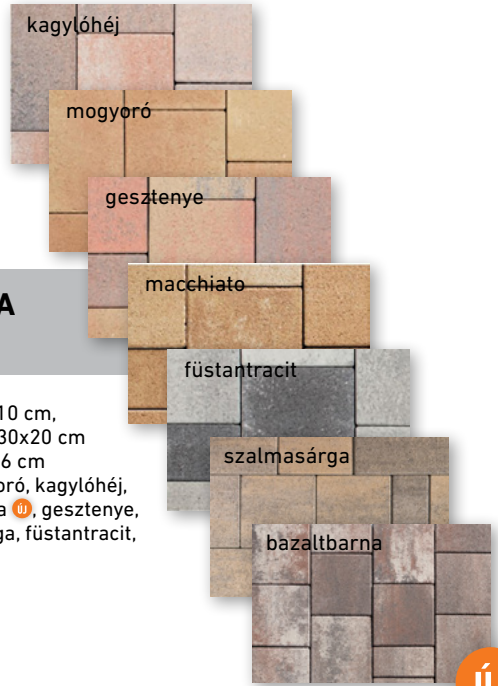

TAVERNA TÉRKŐ

- méret: 20x10 cm, 20x20 cm, 30x20 cm
- vastagság: 6 cm
- szín: mogoró, kagylóhéj, bazaltbarna, gesztenye, szalmasárga, füstantracit, macchiato

5 990 Ft/m²

ÚJ