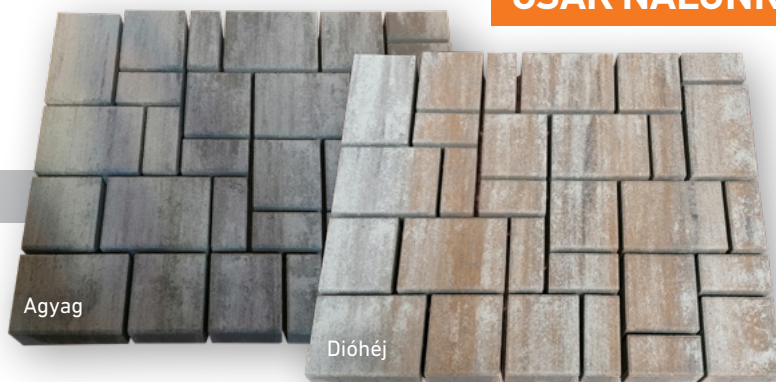

SW MAROSKŐ KOMBI TÉRKŐ

- méret: 20x10 cm, 20x20 cm, 30x20 cm
- vastagság: 6 cm
- szín: agyag, széna, holdeső, dióhéj

5 490 Ft /m²

BETON TÉRKÖVEK

KIVÁLÓ MINŐSÉGBEN!

A beton ősidők óta az építkezések és a tér formálásának meghatározó anyaga. **Összetevői természetesekek**, hiszen homokot, zúzott kavicsot, cementet és vizet elegyít magában. **Nem jelent terhelést a környezet számára, és később újrahasznosítható.** A beton tépkövek esetében pedig az illesztett lerakásnak köszönhető, hogy a csapadék és egyéb vizek könnyedén lejutnak a talajba. Így nem befolyásoljuk a víz körforgásának ciklikusságát.

A SWALK tépköveknél **kiemelt fontosságú tényező a fenntartathóság**, a környezeti terhelés minimalizálása és a tartósság.

Hiszünk benne, hogy a legegyszerűbb tépköveinkből is meglepő és friss megoldások, terek szülehetnek.

A SWALK kövek azokhoz szólnak, akik **változatosságra és némi szabálytalanságra vágnak**. Az elrendezésnek csak a képzelet szab határt, hisz minden adott ahhoz, hogy megvalósulhasson az, amit előtte még soha senki nem csinált.